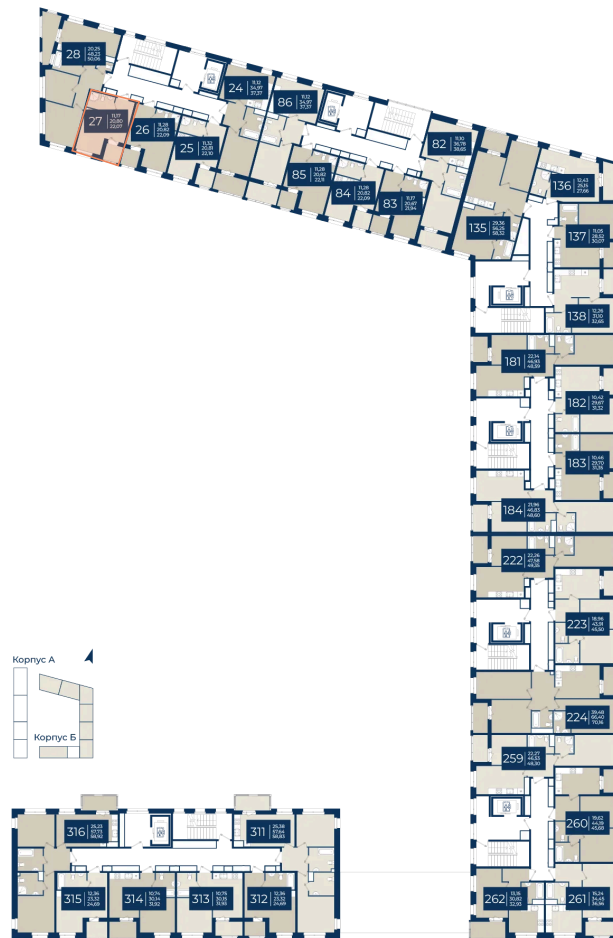

# Студия 22.07 м<sup>2</sup>

Отсканируйте QR-код  
и смотрите на сайте  
новатория.спб.рф

~~4 903 954 руб.~~

**4 315 480 руб.**

В ипотеку от 14 538 руб.

Ипотека 4,3%

ю гвор

Корпус	Корпус Б, 1 очередь	Этаж	6
Секция	1	Сдача	4 кв. 2026

# На этаже 6

Студия 22.07 м<sup>2</sup>

13.06.2026 12:08 (Мск)

Не является публичной офертой, цена может быть скорректирована.  
Информация взята с сайта «новатория.спб.рф».

# На генплане Корпус Б, 1 очередь

Студия 22.07 м<sup>2</sup>

13.06.2026 12:08 (Мск)

Не является публичной офертой, цена может быть скорректирована.  
Информация взята с сайта «новатория.спб.рф».