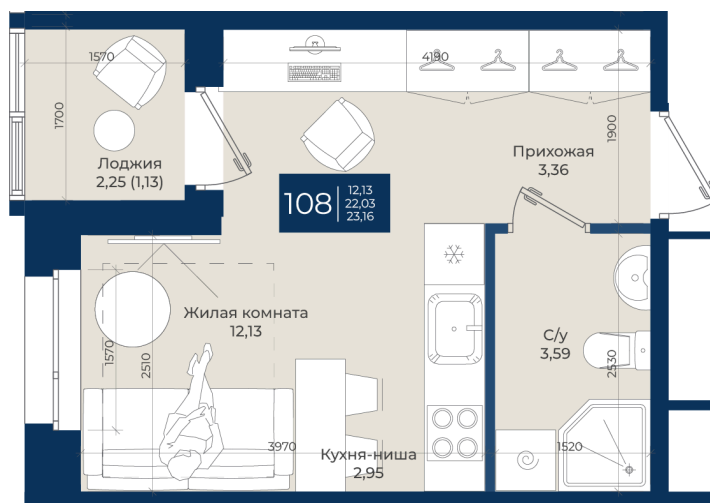

Номер: 108

Студия 23.16 м²

Отсканируйте QR-код
и смотрите на сайте
новатория.спб.рф

~~5 106 780 руб.~~

4 493 966 руб.

В ипотеку от 17 203 руб.

Ипотека 4,3%

3

Корпус	Корпус А, 1 очередь	Этаж	5
Секция	3	Сдача	4 кв. 2026

15.03.2026 13:59 (Мск)

Не является публичной офертой, цена может быть скорректирована. Информация взята с сайта «новатория.спб.рф»

На этаже 5

Студия 23.16 м²

15.03.2026 13:59 (Мск)

Не является публичной офертой, цена может быть скорректирована. Информация взята с сайта «новатория.спб.рф»

На генплане Корпус А, 1 очередь

Студия 23.16 м²

15.03.2026 13:59 (Мск)

Не является публичной офертой, цена может быть скорректирована. Информация взята с сайта «новатория.спб.рф»