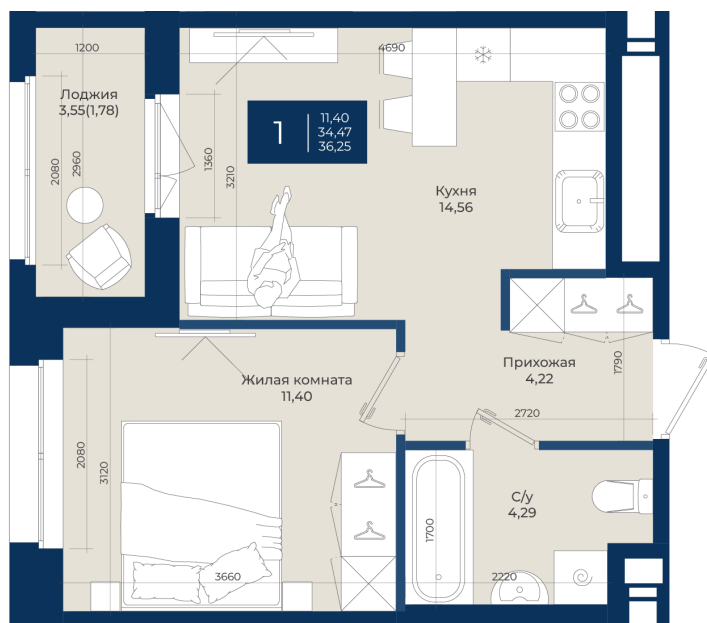

Номер: 76

Отсканируйте QR-код
и смотрите на сайте
новатория.спб.рф

1 комнатная

36.25 м²

~~6 198 750 руб.~~

5 578 875 руб.

В ипотеку от 18 794 руб.

Ипотека 4,3%

Корпус	Корпус Б, 2 очередь	Этаж	8
Секция	1	Сдача	4 кв. 2027

06.06.2026 21:12 (Мск)

Не является публичной офертой, цена может быть скорректирована.
Информация взята с сайта «новатория.спб.рф».

На этаже 8

1 комнатная 36.25 м²

06.06.2026 21:12 (Мск)

Не является публичной офертой, цена может быть скорректирована.
Информация взята с сайта «новатория.спб.рф».

На генплане Корпус Б, 2 очередь

1 комнатная 36.25 м²

06.06.2026 21:12 (Мск)