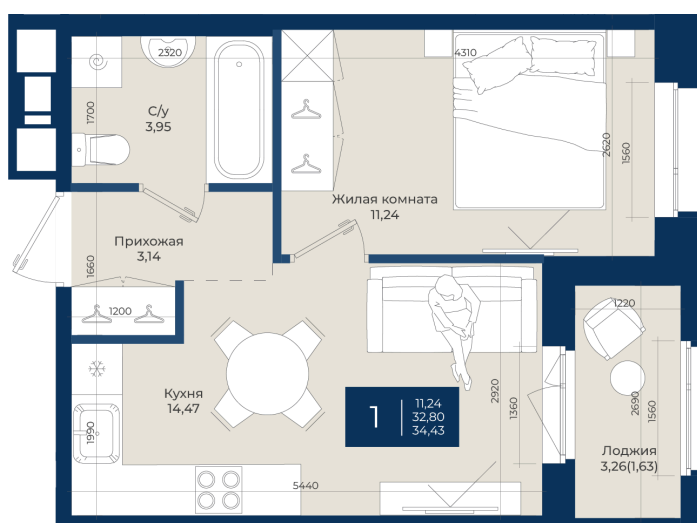

Номер: 300

Отсканируйте QR-код
и смотрите на сайте
новатория.спб.рф

1 комнатная

34.43 м²

5 973 605 руб.

5 555 453 руб.

В ипотеку от 18 715 руб.

Ипотека 4,3%

Корпус	Корпус Б, 2 очередь	Этаж	6
Секция	4	Сдача	4 кв. 2027

21.04.2026 16:27 (Мск)

Не является публичной офертой, цена может быть скорректирована. Информация взята с сайта «новатория.спб.рф»

На этаже 6

1 комнатная 34.43 м²

21.04.2026 16:27 (Мск)

Не является публичной офертой, цена может быть скорректирована. Информация взята с сайта «новатория.спб.рф»

На генплане Корпус Б, 2 очередь

1 комнатная 34.43 м²

21.04.2026 16:27 (Мск)