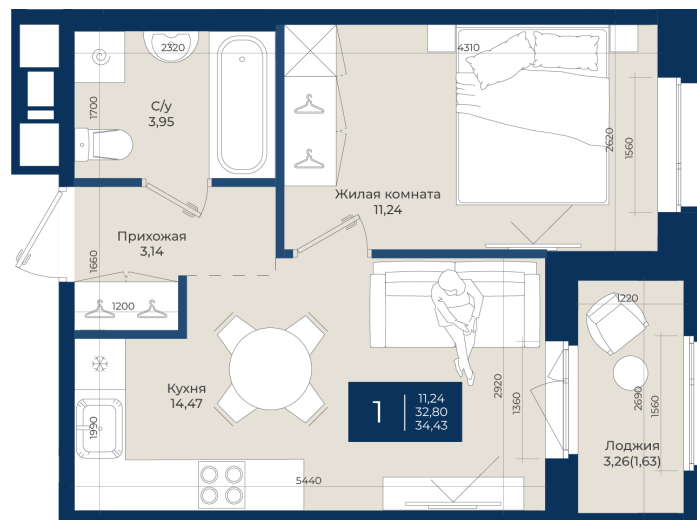

Номер: 300

Отсканируйте QR-код
и смотрите на сайте
новатория.спб.рф

1 комнатная 34.43 м²

5 973 605 руб.

5 376 245 руб.

В ипотеку от 18 111 руб.

Ипотека 4,3%

Корпус	Корпус Б, 2 очередь	Этаж	6
Секция	4	Сдача	4 кв. 2027

06.06.2026 17:56 (Мск)

Не является публичной офертой, цена может быть скорректирована.
Информация взята с сайта «новатория.спб.рф».

На этаже 6

1 комнатная 34.43 м²

06.06.2026 17:56 (Мск)

Не является публичной офертой, цена может быть скорректирована.
Информация взята с сайта «новатория.спб.рф».

На генплане Корпус Б, 2 очередь

1 комнатная 34.43 м²

06.06.2026 17:56 (Мск)

Не является публичной офертой, цена может быть скорректирована.
Информация взята с сайта «новатория.спб.рф».