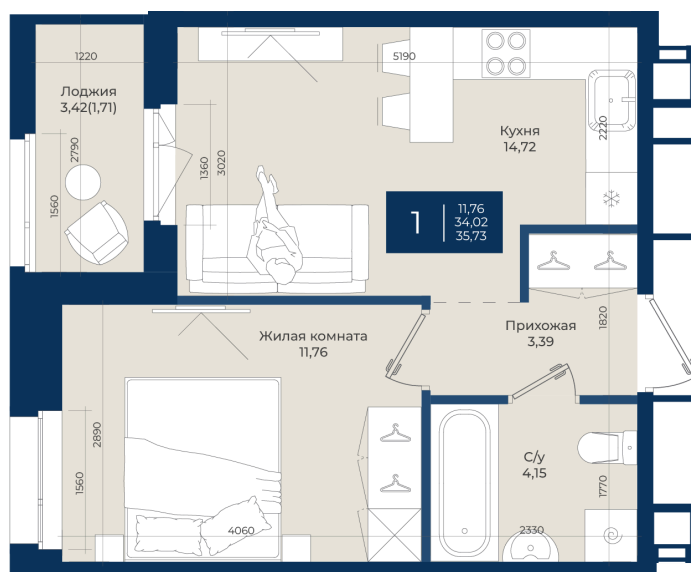

Номер: 429

Отсканируйте QR-код
и смотрите на сайте
новатория.спб.рф

1 комнатная 35.73 м²

6 217 020 руб.

В ипотеку от 20 943 руб.

Ипотека 4,3%

Корпус	Корпус А, 2 очередь	Этаж	10
Секция	7	Сдача	4 кв. 2027

01.05.2026 23:23 (Мск)

Не является публичной офертой, цена может быть скорректирована. Информация взята с сайта «новатория.спб.рф»

На этаже 10

1 комнатная 35.73 м²

01.05.2026 23:23 (Мск)

Не является публичной офертой, цена может быть скорректирована. Информация взята с сайта «новатория.спб.рф»

На генплане Корпус А, 2 очередь

1 комнатная 35.73 м²

01.05.2026 23:23 (Мск)

Не является публичной офертой, цена может быть скорректирована. Информация взята с сайта «новатория.спб.рф»