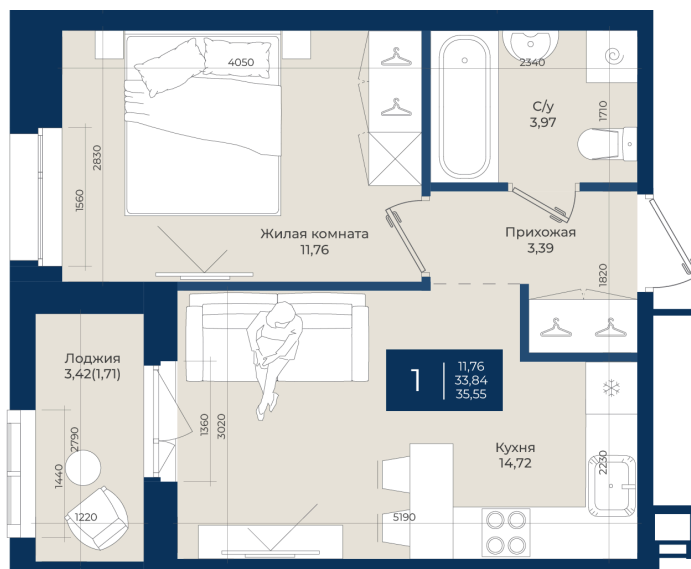

Номер: 365

Отсканируйте QR-код
и смотрите на сайте
новатория.спб.рф

1 комнатная

35.55 м²

~~6 167 925 руб.~~

5 736 170 руб.

В ипотеку от 19 323 руб.

Ипотека 4,3%

Корпус	Корпус А, 2 очередь	Этаж	5
Секция	7	Сдача	4 кв. 2027

29.04.2026 18:01 (Мск)

Не является публичной офертой, цена может быть скорректирована. Информация взята с сайта «новатория.спб.рф»

На этаже 5

1 комнатная 35.55 м²

29.04.2026 18:01 (Мск)

Не является публичной офертой, цена может быть скорректирована. Информация взята с сайта «новатория.спб.рф»

На генплане Корпус А, 2 очередь

1 комнатная 35.55 м²

29.04.2026 18:01 (Мск)