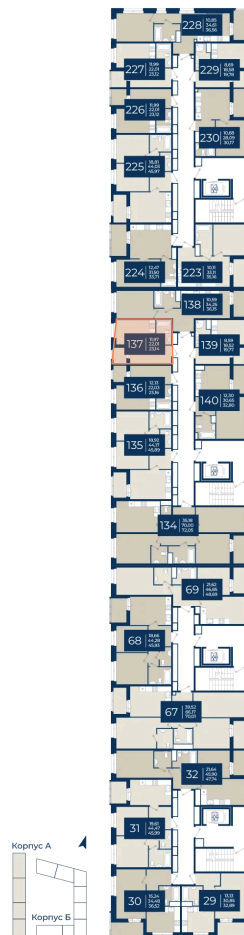

Номер: 137

Студия 23.14 м²

Отсканируйте QR-код
и смотрите на сайте
новатория.спб.рф

~~5 153 278 руб.~~

4 534 885 руб.

В ипотеку от 15 277 руб.

Ипотека 4,3%

3

Корпус	Корпус А, 1 очередь	Этаж	9
Секция	3	Сдача	4 кв. 2026

06.06.2026 17:57 (Мск)

Не является публичной офертой, цена может быть скорректирована.
Информация взята с сайта «новатория.спб.рф».

На этаже 9

Студия 23.14 м²

06.06.2026 17:57 (Мск)

Не является публичной офертой, цена может быть скорректирована.
Информация взята с сайта «новатория.спб.рф».

На генплане Корпус А, 1 очередь

Студия 23.14 м²

06.06.2026 17:57 (Мск)

Не является публичной офертой, цена может быть скорректирована.
Информация взята с сайта «новатория.спб.рф».