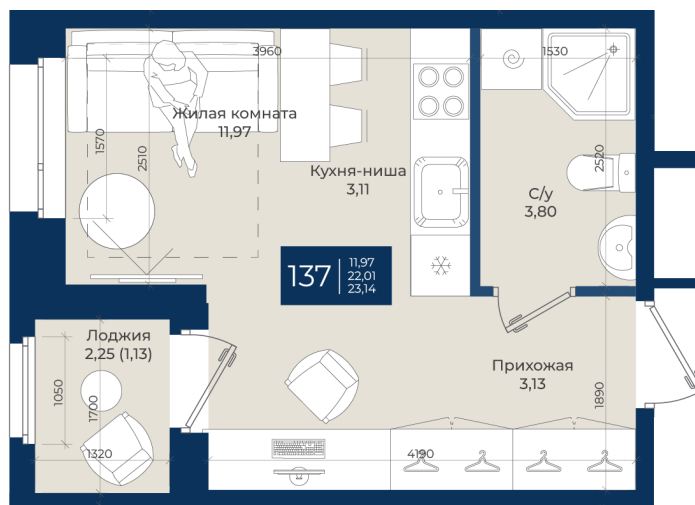

Номер: 137

Студия 23.14 м²

Отсканируйте QR-код
и смотрите на сайте
новатория.спб.рф

~~5 153 278 руб.~~

4 534 885 руб.

В ипотеку от 15 277 руб.

Ипотека 4,3%

3

Корпус	Корпус А, 1 очередь	Этаж	9
Секция	3	Сдача	4 кв. 2026

06.06.2026 17:57 (Мск)

Не является публичной офертой, цена может быть скорректирована.
Информация взята с сайта «новатория.спб.рф».

На этаже 9

Студия 23.14 м²

06.06.2026 17:57 (Мск)

Не является публичной офертой, цена может быть скорректирована.
Информация взята с сайта «новатория.спб.рф».

На генплане Корпус А, 1 очередь

Студия 23.14 м²

06.06.2026 17:57 (Мск)

Не является публичной офертой, цена может быть скорректирована.
Информация взята с сайта «новатория.спб.рф».