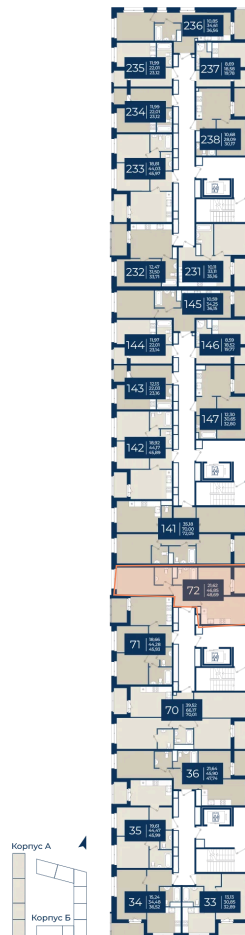

Номер: 72

2 комнатная 48.69 м²

Отсканируйте QR-код
и смотрите на сайте
новатория.спб.рф

~~9 431 253 руб.~~

8 959 690 руб.

В ипотеку от 30 182 руб.

Ипотека 4,3%

в двор

Мастер-спальня

Корпус	Корпус А, 1 очередь	Этаж	10
Секция	2	Сдача	4 кв. 2026

06.06.2026 18:56 (Мск)

Не является публичной офертой, цена может быть скорректирована.
Информация взята с сайта «новатория.спб.рф».

На этаже 10

2 комнатная 48.69 м²

06.06.2026 18:56 (Мск)

Не является публичной офертой, цена может быть скорректирована.
Информация взята с сайта «новатория.спб.рф».

На генплане Корпус А, 1 очередь

2 комнатная 48.69 м²