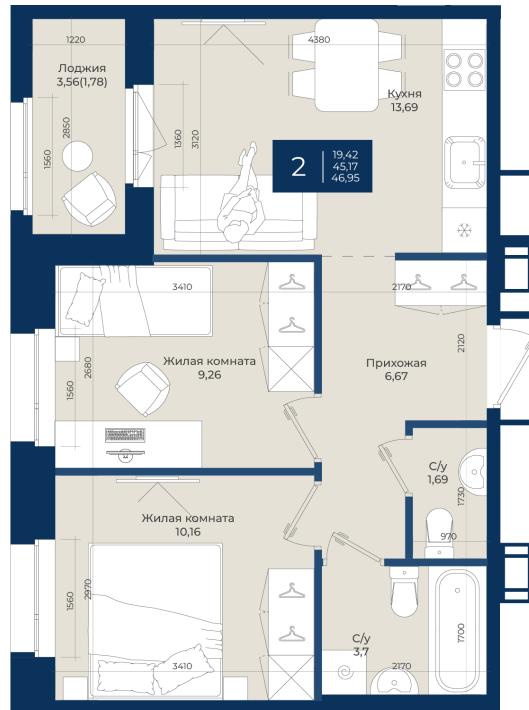

# 2 комнатная 46.95 м<sup>2</sup>

Отсканируйте QR-код  
и смотрите на сайте  
новатория.спб.рф

~~8 591 850 руб.~~

**7 990 421 руб.**

В ипотеку от 26 917 руб.

Ипотека 4,3%

Корпус	Корпус Б, 2 очередь	Этаж	10
Секция	4	Сдача	4 кв. 2027

# На этаже 10

2 комнатная 46.95 м<sup>2</sup>

21.04.2026 13:16 (Мск)

Не является публичной офертой, цена может быть скорректирована. Информация взята с сайта «новатория.спб.рф»

# На генплане Корпус Б, 2 очередь

2 комнатная 46.95 м<sup>2</sup>

21.04.2026 13:16 (Мск)

Не является публичной офертой, цена может быть скорректирована. Информация взята с сайта «новатория.спб.рф»