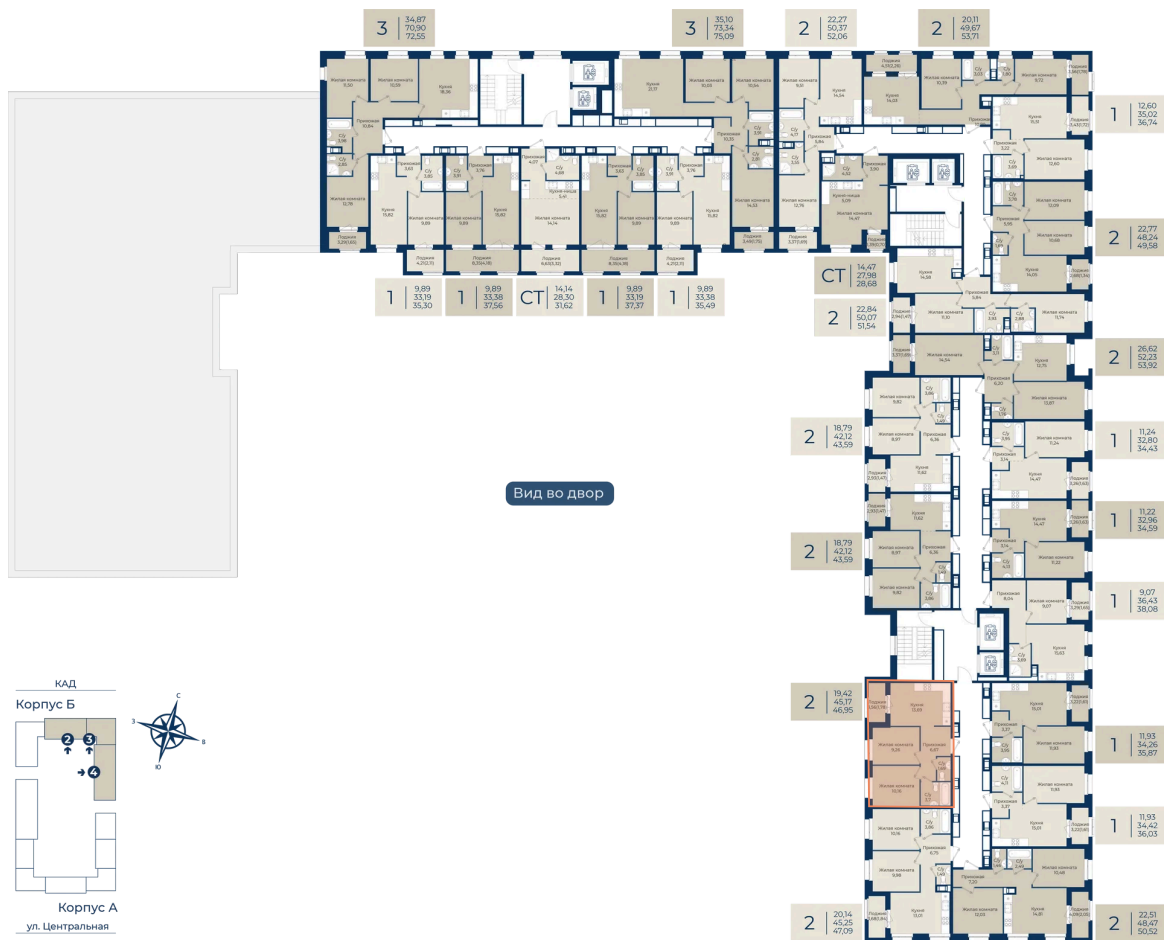

# 2 комнатная 46.95 м<sup>2</sup>

Отсканируйте QR-код  
и смотрите на сайте  
новатория.спб.рф

~~8 591 850 руб.~~

**7 990 421 руб.**

В ипотеку от 26 917 руб.

Ипотека 4,3%

Корпус	Корпус Б, 2 очередь	Этаж	10
Секция	4	Сдача	4 кв. 2027

# На этаже 10

2 комнатная 46.95 м<sup>2</sup>

21.04.2026 13:16 (Мск)

Не является публичной офертой, цена может быть скорректирована. Информация взята с сайта «новатория.спб.рф»

# На генплане Корпус Б, 2 очередь

2 комнатная 46.95 м<sup>2</sup>

21.04.2026 13:16 (Мск)

Не является публичной офертой, цена может быть скорректирована. Информация взята с сайта «новатория.спб.рф»