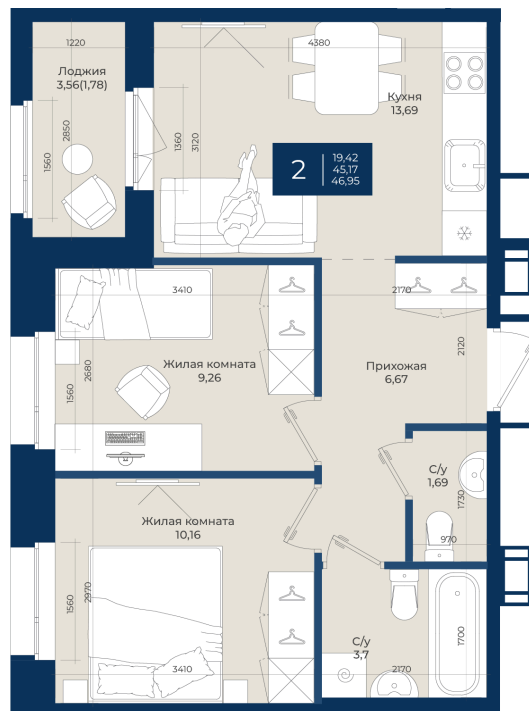

Номер: 351

2 комнатная 46.95 м²

Отсканируйте QR-код
и смотрите на сайте
новатория.спб.рф

8 591 850 руб.

7 732 665 руб.

В ипотеку от 26 049 руб.

Ипотека 4,3%

Корпус	Корпус Б, 2 очередь	Этаж	10
Секция	4	Сдача	4 кв. 2027

06.06.2026 17:55 (Мск)

Не является публичной офертой, цена может быть скорректирована.
Информация взята с сайта «новатория.спб.рф».

На этаже 10

2 комнатная 46.95 м²

Не является публичной офертой, цена может быть скорректирована.
Информация взята с сайта «новатория.спб.рф».

На генплане Корпус Б, 2 очередь

2 комнатная 46.95 м²

06.06.2026 17:55 (Мск)

Не является публичной офертой, цена может быть скорректирована.
Информация взята с сайта «новатория.спб.рф».