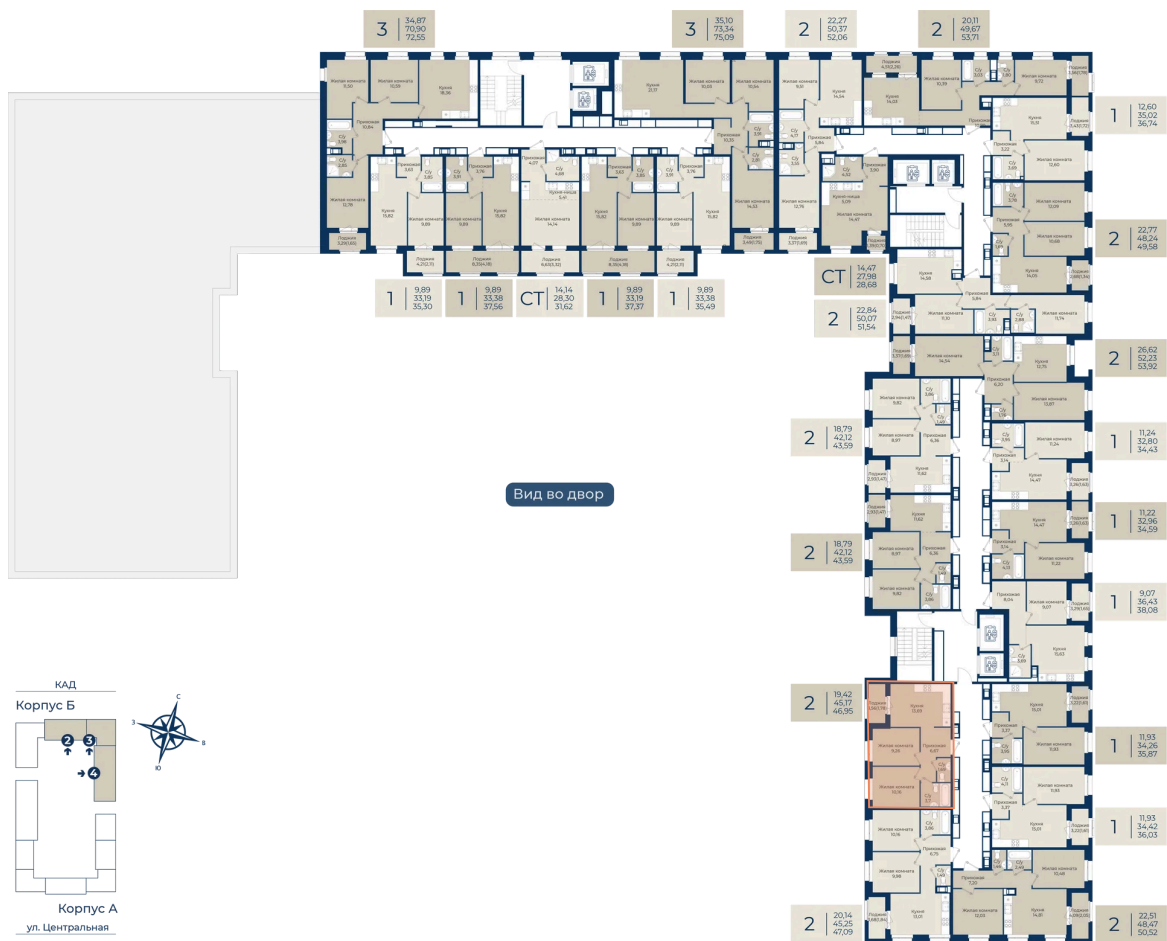

Номер: 351

2 комнатная 46.95 м²

Отсканируйте QR-код
и смотрите на сайте
новатория.спб.рф

8 591 850 руб.

7 732 665 руб.

В ипотеку от 26 049 руб.

Ипотека 4,3%

Корпус	Корпус Б, 2 очередь	Этаж	10
Секция	4	Сдача	4 кв. 2027

06.06.2026 17:55 (Мск)

Не является публичной офертой, цена может быть скорректирована.
Информация взята с сайта «новатория.спб.рф».

На этаже 10

2 комнатная 46.95 м²

Не является публичной офертой, цена может быть скорректирована.
Информация взята с сайта «новатория.спб.рф».

На генплане Корпус Б, 2 очередь

2 комнатная 46.95 м²

06.06.2026 17:55 (Мск)

Не является публичной офертой, цена может быть скорректирована.
Информация взята с сайта «новатория.спб.рф».