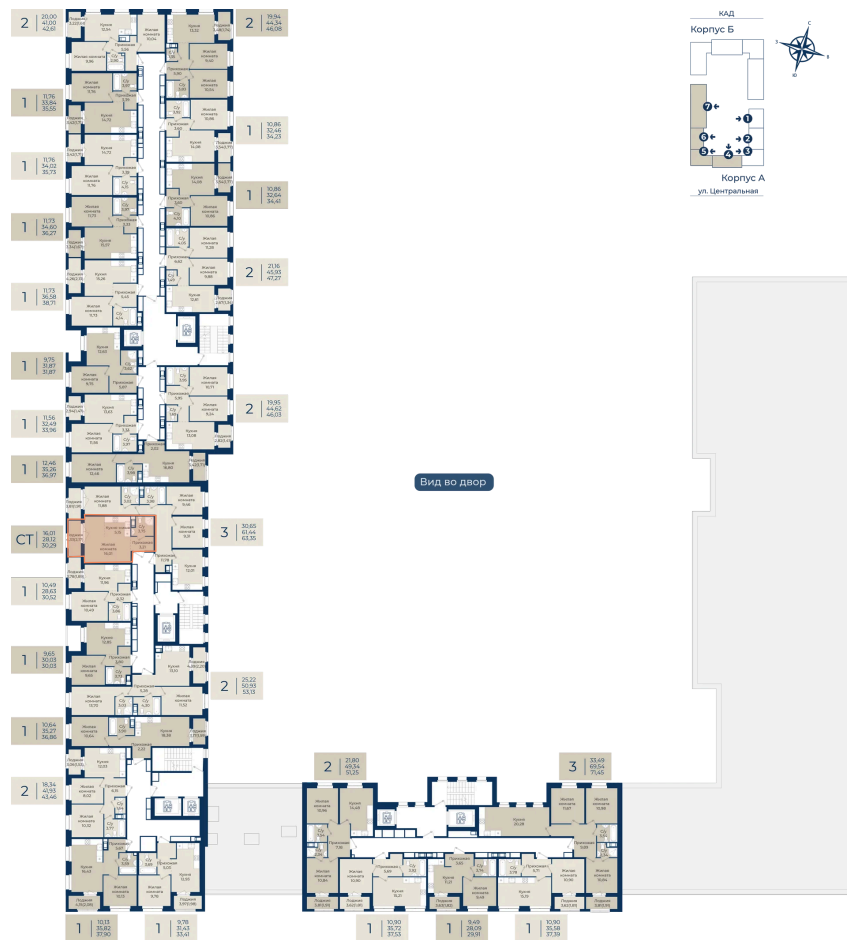

# Студия 30.29 м<sup>2</sup>

Отсканируйте QR-код  
и смотрите на сайте  
новатория.спб.рф

~~5 785 390 руб.~~

**5 380 413 руб.**

Ипотека 4,3%

В ипотеку от 18 125 руб.

Корпус	Корпус А, 2 очередь	Этаж	11
Секция	6	Сдача	4 кв. 2027

# На этаже 11

Студия 30.29 м<sup>2</sup>

21.04.2026 16:41 (Мск)

Не является публичной офертой, цена может быть скорректирована. Информация взята с сайта «новатория.спб.рф»

# На генплане Корпус А, 2 очередь

Студия 30.29 м<sup>2</sup>

21.04.2026 16:41 (Мск)

Не является публичной офертой, цена может быть скорректирована. Информация взята с сайта «новатория.спб.рф»