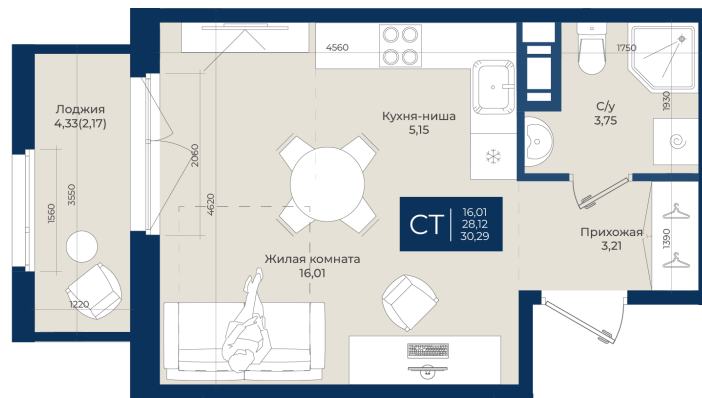

Номер: 300

Студия 30.29 м²

Отсканируйте QR-код
и смотрите на сайте
новатория.спб.рф

~~5 785 390 руб.~~

5 206 851 руб.

В ипотеку от 17 540 руб.

Ипотека 4,3%

Корпус	Корпус А, 2 очередь	Этаж	11
Секция	6	Сдача	4 кв. 2027

06.06.2026 20:03 (Мск)

Не является публичной офертой, цена может быть скорректирована.
Информация взята с сайта «новатория.спб.рф».

На этаже 11

Студия 30.29 м²

06.06.2026 20:03 (Мск)

Не является публичной офертой, цена может быть скорректирована.
Информация взята с сайта «новатория.спб.рф».

На генплане Корпус А, 2 очередь

Студия 30.29 м²

06.06.2026 20:03 (Мск)

Не является публичной офертой, цена может быть скорректирована.
Информация взята с сайта «новатория.спб.рф».