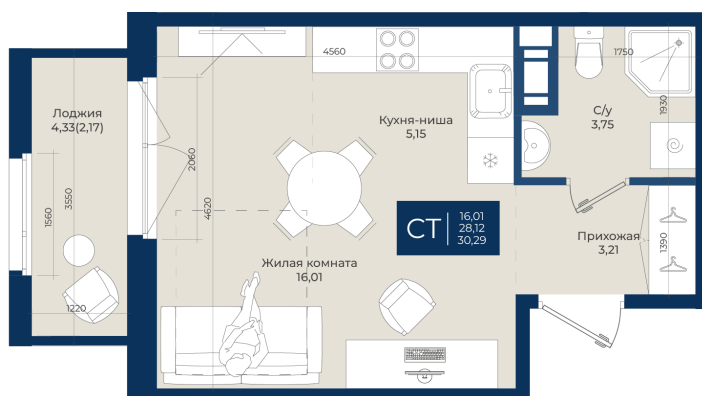

# Студия 30.29 м<sup>2</sup>

Отсканируйте QR-код  
и смотрите на сайте  
новатория.спб.рф

~~5 785 390 руб.~~

**5 380 413 руб.**

Ипотека 4,3%

В ипотеку от 18 125 руб.

Корпус	Корпус А, 2 очередь	Этаж	11
Секция	6	Сдача	4 кв. 2027