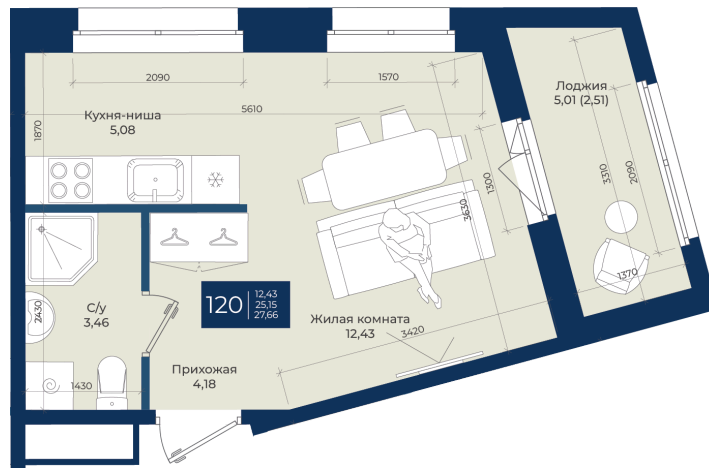

# Студия 27.66 м<sup>2</sup>

Отсканируйте QR-код  
и смотрите на сайте  
новатория.спб.рф

~~5 565 192 руб.~~

**4 897 369 руб.**

В ипотеку от 16 498 руб.

Ипотека 4,3%

СВ

Корпус	Корпус Б, 1 очередь	Этаж	2
Секция	3	Сдача	4 кв. 2026

# На этаже 2

Студия 27.66 м<sup>2</sup>

30.06.2026 00:19 (Мск)

Не является публичной офертой, цена может быть скорректирована.  
Информация взята с сайта «новатория.спб.рф».

# На генплане Корпус Б, 1 очередь

Студия 27.66 м<sup>2</sup>

30.06.2026 00:19 (Мск)

Не является публичной офертой, цена может быть скорректирована.  
Информация взята с сайта «новатория.спб.рф».