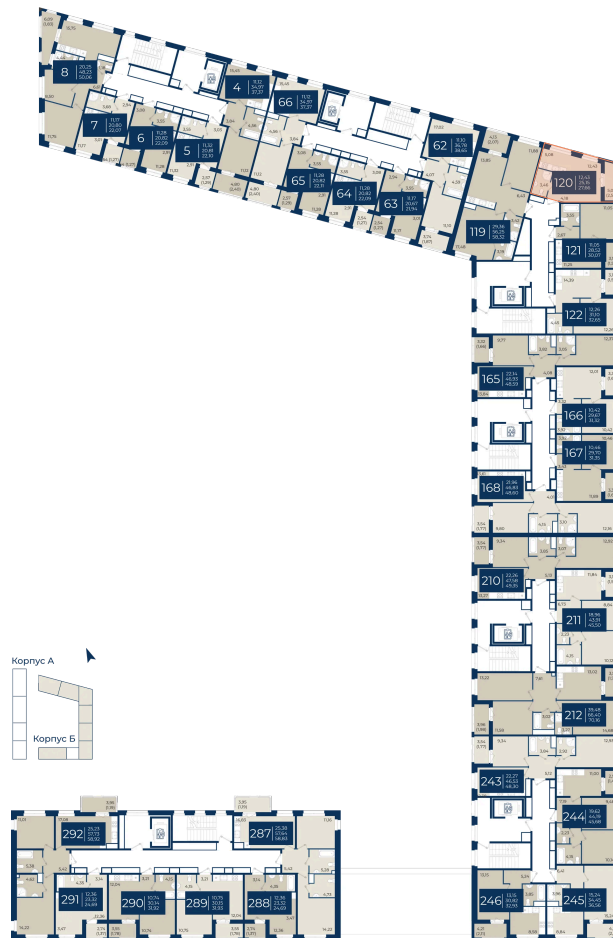

# Студия 27.66 м<sup>2</sup>

Отсканируйте QR-код  
и смотрите на сайте  
новатория.спб.рф

~~5 565 192 руб.~~

**4 897 369 руб.**

В ипотеку от 16 498 руб.

Ипотека 4,3%

СВ

Корпус	Корпус Б, 1 очередь	Этаж	2
Секция	3	Сдача	4 кв. 2026

# На этаже 2

Студия 27.66 м<sup>2</sup>

30.06.2026 00:19 (Мск)

Не является публичной офертой, цена может быть скорректирована.  
Информация взята с сайта «новатория.спб.рф».

# На генплане Корпус Б, 1 очередь

Студия 27.66 м<sup>2</sup>

30.06.2026 00:19 (Мск)

Не является публичной офертой, цена может быть скорректирована.  
Информация взята с сайта «новатория.спб.рф».