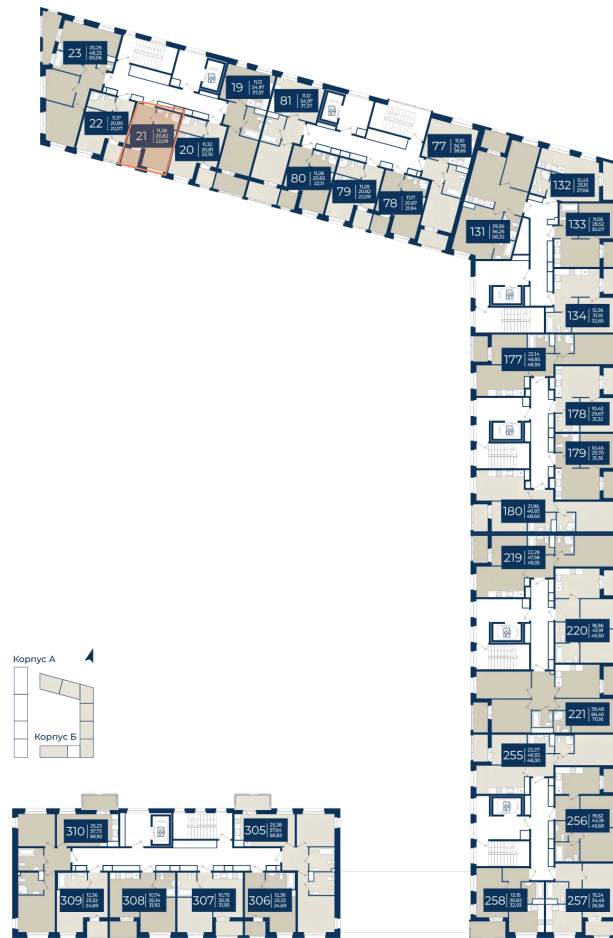

# Студия 22.09 м<sup>2</sup>

Отсканируйте QR-код  
и смотрите на сайте  
новатория.спб.рф

~~4 908 398 руб.~~

**4 319 390 руб.**

В ипотеку от 14 551 руб.

Ипотека 4,3%

ю гвор

Корпус	Корпус Б, 1 очередь	Этаж	5
Секция	1	Сдача	4 кв. 2026

# На этаже 5

Студия 22.09 м<sup>2</sup>

29.06.2026 21:42 (Мск)

Не является публичной офертой, цена может быть скорректирована.  
Информация взята с сайта «новатория.спб.рф».

# На генплане Корпус Б, 1 очередь

Студия 22.09 м<sup>2</sup>

29.06.2026 21:42 (Мск)

Не является публичной офертой, цена может быть скорректирована.  
Информация взята с сайта «новатория.спб.рф».