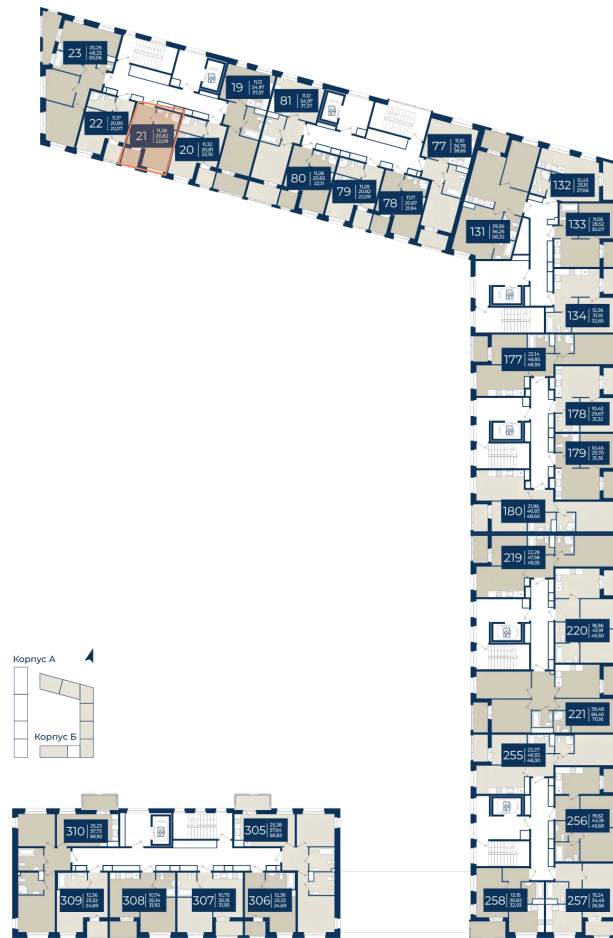

# Студия 22.09 м<sup>2</sup>

Отсканируйте QR-код  
и смотрите на сайте  
новатория.спб.рф

~~4 908 398 руб.~~

**4 319 390 руб.**

В ипотеку от 14 551 руб.

Ипотека 4,3%

ю гвор

|        |                     |       |            |
|--------|---------------------|-------|------------|
| Корпус | Корпус Б, 1 очередь | Этаж  | 5          |
| Секция | 1                   | Сдача | 4 кв. 2026 |

# На этаже 5

Студия 22.09 м<sup>2</sup>

29.06.2026 23:01 (Мск)

Не является публичной офертой, цена может быть скорректирована.  
Информация взята с сайта «новатория.спб.рф».

# На генплане Корпус Б, 1 очередь

Студия 22.09 м<sup>2</sup>

29.06.2026 23:01 (Мск)

Не является публичной офертой, цена может быть скорректирована.  
Информация взята с сайта «новатория.спб.рф».