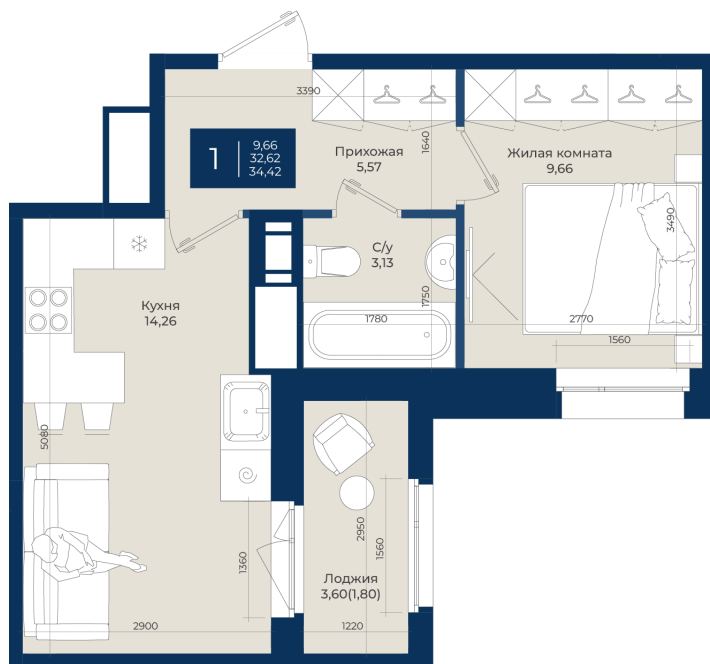

Номер: 11

Отсканируйте QR-код
и смотрите на сайте
новатория.спб.рф

1 комнатная

34.42 м²

~~5 937 450 руб.~~

5 521 829 руб.

В ипотеку от 18 601 руб.

Ипотека 4,3%

| | | | |
|--------|---------------------|-------|------------|
| Корпус | Корпус Б, 2 очередь | Этаж | 2 |
| Секция | 1 | Сдача | 4 кв. 2027 |

17.04.2026 19:37 (Мск)

Не является публичной офертой, цена может быть скорректирована. Информация взята с сайта «новатория.спб.рф»

На этаже 2

1 комнатная 34.42 м²

17.04.2026 19:37 (Мск)

Не является публичной офертой, цена может быть скорректирована. Информация взята с сайта «новатория.спб.рф»

На генплане Корпус Б, 2 очередь

1 комнатная 34.42 м²