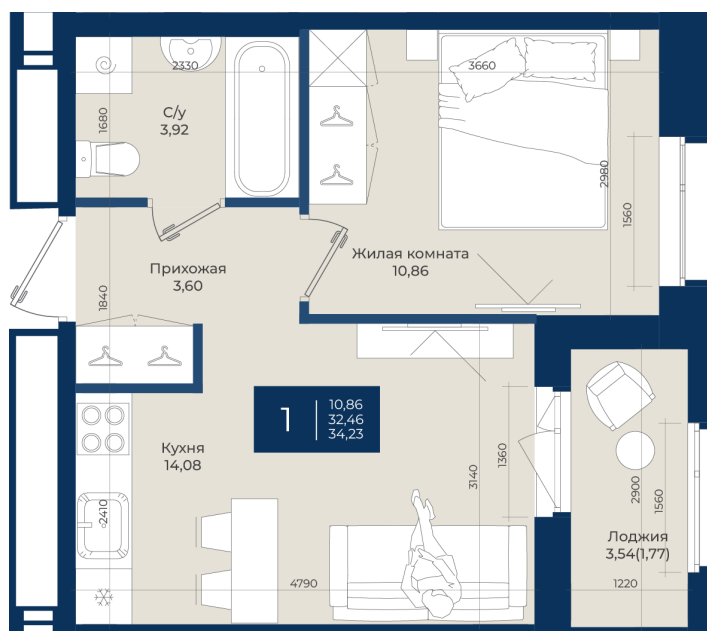

Номер: 420

Отсканируйте QR-код
и смотрите на сайте
новатория.спб.рф

1 комнатная 34.23 м²

~~5 956 020 руб.~~

5 539 099 руб.

В ипотеку от 18 660 руб.

Ипотека 4,3%

Корпус	Корпус А, 2 очередь	Этаж	9
Секция	7	Сдача	4 кв. 2027

21.04.2026 13:42 (Мск)

Не является публичной офертой, цена может быть скорректирована. Информация взята с сайта «новатория.спб.рф»

На этаже 9

1 комнатная 34.23 м²

21.04.2026 13:42 (Мск)

Не является публичной офертой, цена может быть скорректирована. Информация взята с сайта «новатория.спб.рф»

На генплане Корпус А, 2 очередь

1 комнатная 34.23 м²

21.04.2026 13:42 (Мск)

Не является публичной офертой, цена может быть скорректирована. Информация взята с сайта «новатория.спб.рф»