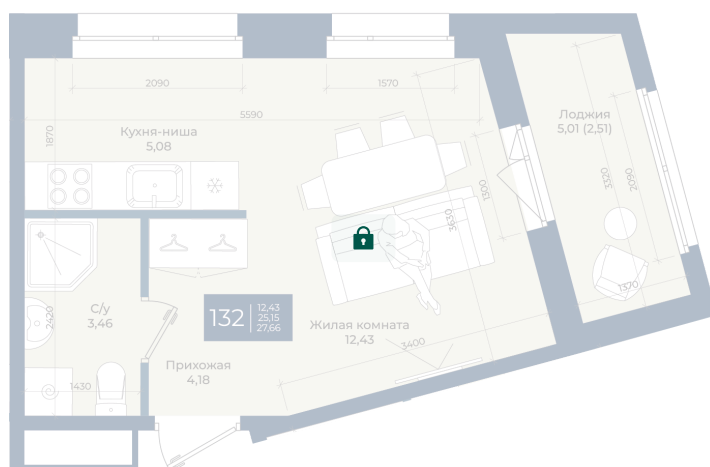

# Студия 27.66 м<sup>2</sup>

Отсканируйте QR-код  
и смотрите на сайте  
новатория.спб.рф

5 592 852 руб.

В ипотеку от 18 841 руб.

Ипотека 4,3%

СВ

Корпус	Корпус Б, 1 очередь	Этаж	5
Секция	3	Сдача	4 кв. 2026

01.07.2026 01:48 (Мск)