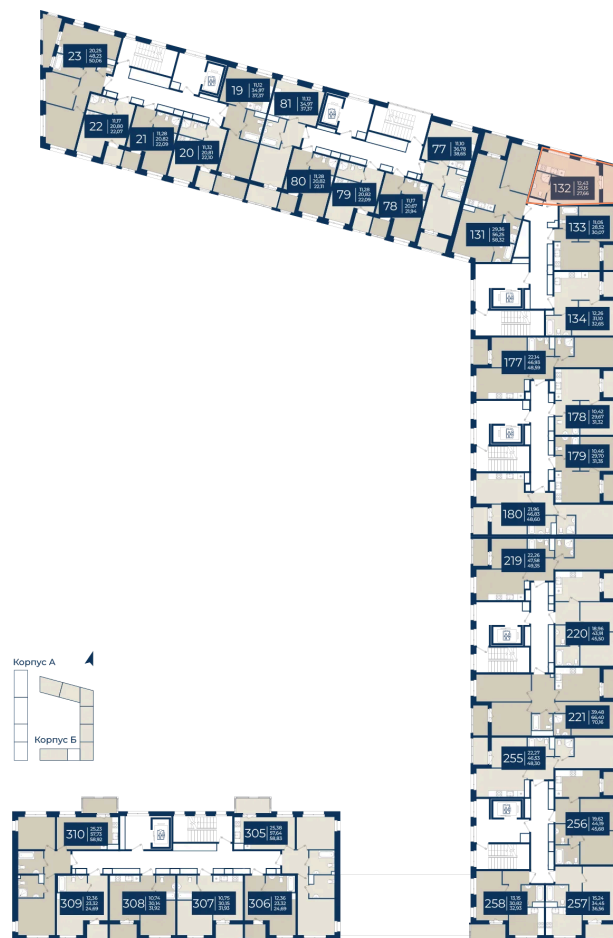

# Студия 27.66 м<sup>2</sup>

Отсканируйте QR-код  
и смотрите на сайте  
новатория.спб.рф

5 592 852 руб.

В ипотеку от 18 841 руб.

Ипотека 4,3%

СВ

Корпус	Корпус Б, 1 очередь	Этаж	5
Секция	3	Сдача	4 кв. 2026

01.07.2026 01:48 (Мск)

# На этаже 5

Студия 27.66 м<sup>2</sup>

01.07.2026 01:48 (Мск)

Не является публичной офертой, цена может быть скорректирована.  
Информация взята с сайта «новатория.спб.рф».

# На генплане Корпус Б, 1 очередь

Студия 27.66 м<sup>2</sup>

01.07.2026 01:48 (Мск)

Не является публичной офертой, цена может быть скорректирована.  
Информация взята с сайта «новатория.спб.рф».