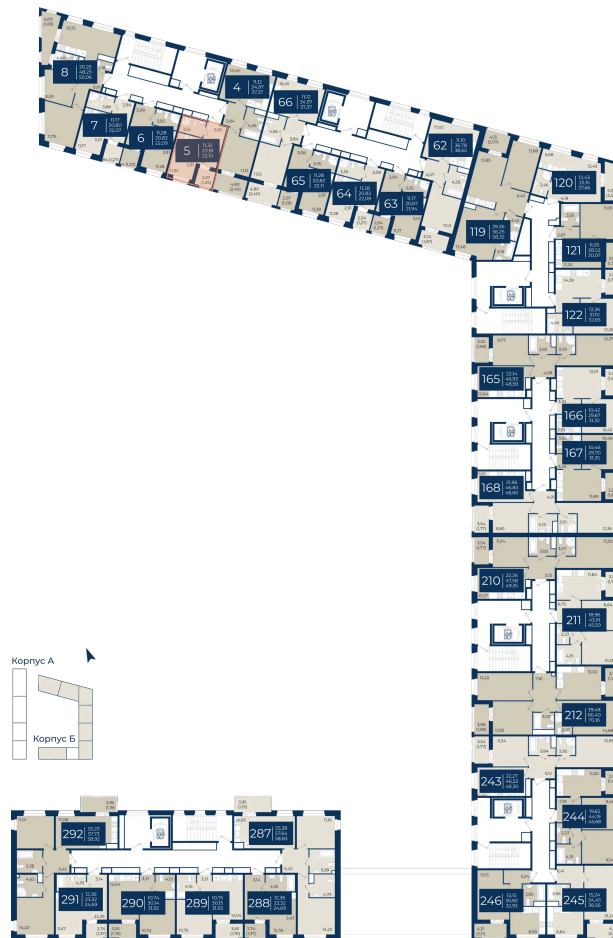

Номер: 5

Студия 22.1 м²

Отсканируйте QR-код
и смотрите на сайте
новатория.спб.рф

~~4 888 520 руб.~~

4 301 898 руб.

В ипотеку от 14 492 руб.

Ипотека 4,3%

ю гвор

Корпус	Корпус Б, 1 очередь	Этаж	2
Секция	1	Сдача	4 кв. 2026

29.06.2026 23:01 (Мск)

Не является публичной офертой, цена может быть скорректирована.
Информация взята с сайта «новатория.спб.рф».

На этаже 2

Студия 22.1 м²

29.06.2026 23:01 (Мск)

Не является публичной офертой, цена может быть скорректирована.
Информация взята с сайта «новатория.спб.рф».

На генплане Корпус Б, 1 очередь

Студия 22.1 м²

29.06.2026 23:01 (Мск)

Не является публичной офертой, цена может быть скорректирована.
Информация взята с сайта «новатория.спб.рф».