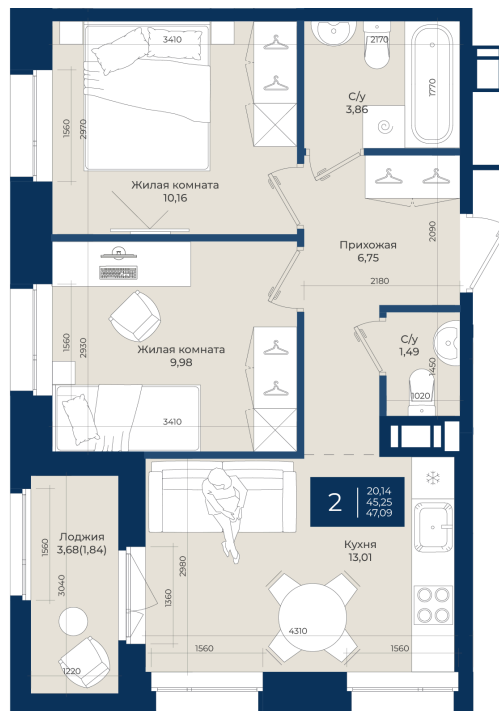

Номер: 284

2 комнатная 47.09 м²

Отсканируйте QR-код
и смотрите на сайте
новатория.спб.рф

~~8 546 835 руб.~~

7 948 557 руб.

В ипотеку от 26 776 руб.

Ипотека 4,3%

Корпус	Корпус Б, 2 очередь	Этаж	4
Секция	4	Сдача	4 кв. 2027

21.04.2026 16:29 (Мск)

Не является публичной офертой, цена может быть скорректирована. Информация взята с сайта «новатория.спб.рф»

На этаже 4

2 комнатная 47.09 м²

21.04.2026 16:29 (Мск)

Не является публичной офертой, цена может быть скорректирована. Информация взята с сайта «новатория.спб.рф»

На генплане
Корпус Б, 2
очередь

2 комнатная 47.09 м²

21.04.2026 16:29 (Мск)

Не является публичной офертой, цена может быть скорректирована. Информация взята с сайта «новатория.спб.рф»