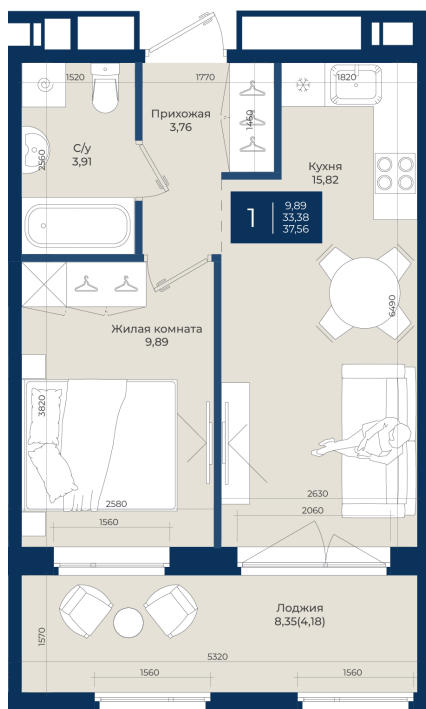

Номер: 142

1 комнатная 37.56 м²

Отсканируйте QR-код
и смотрите на сайте
новатория.спб.рф

~~6 422 760 руб.~~

5 780 484 руб.

В ипотеку от 19 473 руб.

Ипотека 4,3%

Корпус	Корпус Б, 2 очередь	Этаж	8
Секция	2	Сдача	4 кв. 2027

13.06.2026 15:14 (Мск)

Не является публичной офертой, цена может быть скорректирована.
Информация взята с сайта «новатория.спб.рф».

На этаже 8

1 комнатная 37.56 м²

13.06.2026 15:14 (Мск)

Не является публичной офертой, цена может быть скорректирована.
Информация взята с сайта «новатория.спб.рф».

На генплане Корпус Б, 2 очередь

1 комнатная 37.56 м²

13.06.2026 15:14 (Мск)

Не является публичной офертой, цена может быть скорректирована.
Информация взята с сайта «новатория.спб.рф».