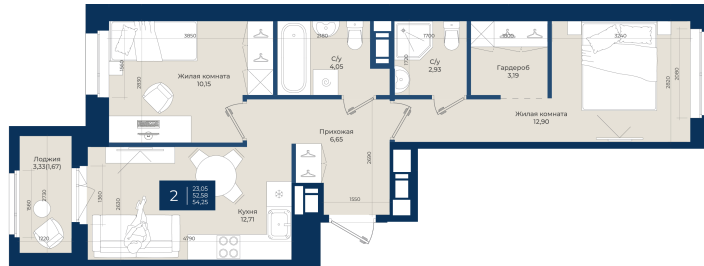

Номер: 42

2 комнатная 54.25 м²

Отсканируйте QR-код
и смотрите на сайте
новатория.спб.рф

~~9 466 625 руб.~~

8 519 963 руб.

В ипотеку от 28 701 руб.

Ипотека 4,3%

Корпус	Корпус А, 2 очередь	Этаж	2
Секция	2	Сдача	4 кв. 2027

06.06.2026 19:02 (Мск)

Не является публичной офертой, цена может быть скорректирована.
Информация взята с сайта «новатория.спб.рф».

На этаже 2

2 комнатная 54.25 м²

06.06.2026 19:02 (Мск)

Не является публичной офертой, цена может быть скорректирована.
Информация взята с сайта «новатория.спб.рф».

На генплане Корпус А, 2 очередь

2 комнатная 54.25 м²

06.06.2026 19:02 (Мск)

Не является публичной офертой, цена может быть скорректирована.
Информация взята с сайта «новатория.спб.рф».