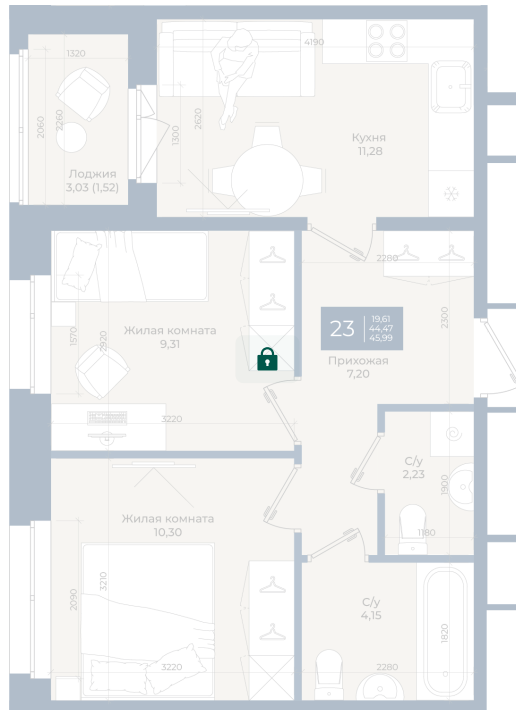

Номер: 23

2 комнатная 45.99 м²

Отсканируйте QR-код
и смотрите на сайте
новатория.спб.рф

~~8 954 253 руб.~~

8 506 540 руб.

В ипотеку от 28 656 руб.

Ипотека 4,3%

3

Корпус	Корпус А, 1 очередь	Этаж	7
Секция	1	Сдача	4 кв. 2026

06.06.2026 18:49 (Мск)

Не является публичной офертой, цена может быть скорректирована.
Информация взята с сайта «новатория.спб.рф».

На этаже 7

2 комнатная 45.99 м²

06.06.2026 18:49 (Мск)

Не является публичной офертой, цена может быть скорректирована.
Информация взята с сайта «новатория.спб.рф».

На генплане
Корпус А, 1
очередь

2 комнатная 45.99 м²

06.06.2026 18:49 (Мск)