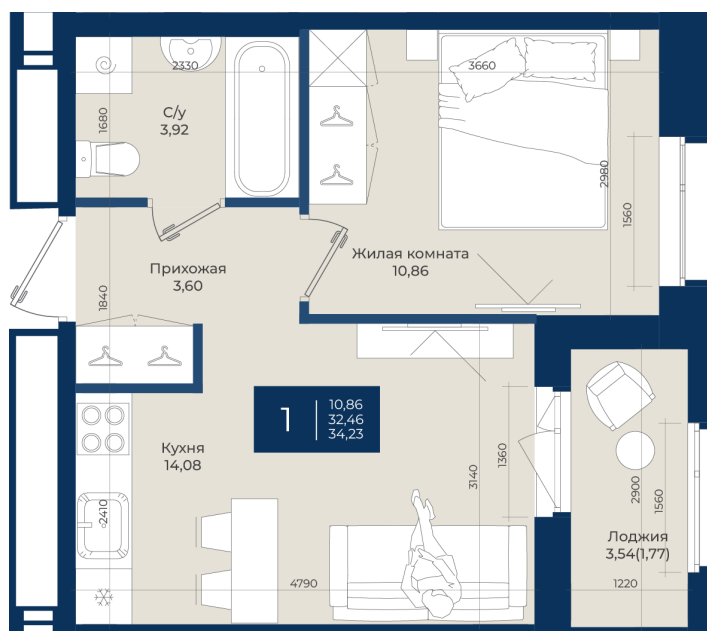

Номер: 355

Отсканируйте QR-код
и смотрите на сайте
новатория.спб.рф

1 комнатная 34.23 м²

~~5 938 905 руб.~~

5 523 182 руб.

В ипотеку от 18 606 руб.

Ипотека 4,3%

Корпус	Корпус А, 2 очередь	Этаж	4
Секция	7	Сдача	4 кв. 2027

21.04.2026 11:42 (Мск)

Не является публичной офертой, цена может быть скорректирована. Информация взята с сайта «новатория.спб.рф»

На генплане
Корпус А, 2
очередь

1 комнатная 34.23 м²

21.04.2026 11:42 (Мск)