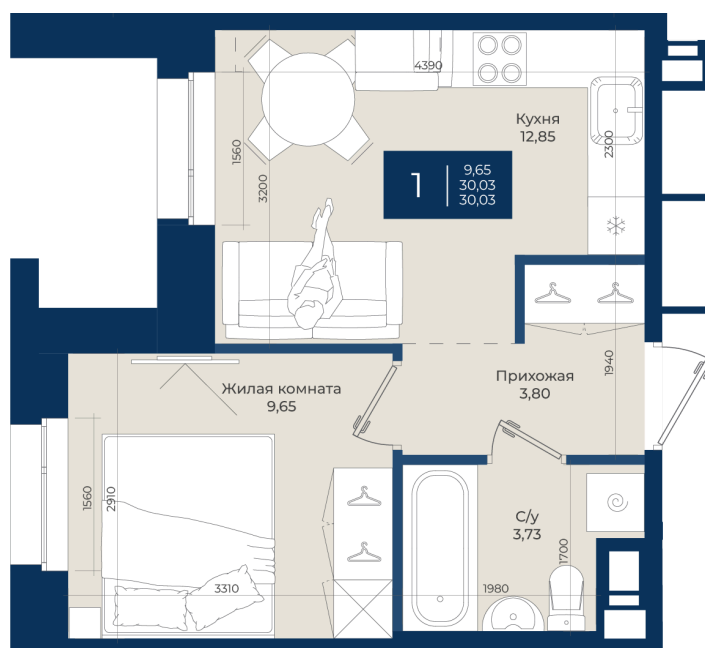

Номер: 258

Отсканируйте QR-код
и смотрите на сайте
новатория.спб.рф

1 комнатная

30.03 м²

~~5 405 400 руб.~~

4 864 860 руб.

В ипотеку от 16 388 руб.

Ипотека 4,3%

Корпус	Корпус А, 2 очередь	Этаж	3
Секция	6	Сдача	4 кв. 2027

06.06.2026 20:05 (Мск)

Не является публичной офертой, цена может быть скорректирована.
Информация взята с сайта «новатория.спб.рф».

На генплане Корпус А, 2 очередь

1 комнатная 30.03 м²

06.06.2026 20:05 (Мск)

Не является публичной офертой, цена может быть скорректирована.
Информация взята с сайта «новатория.спб.рф».