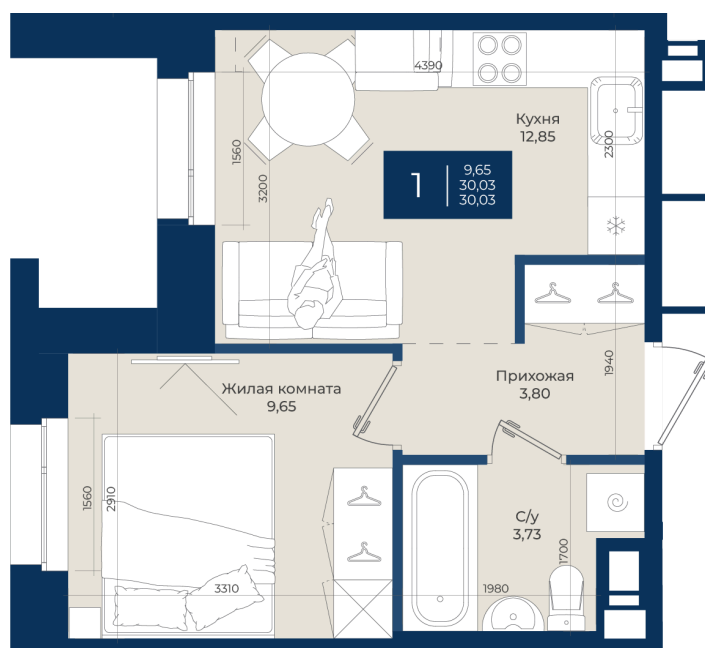

Номер: 258

Отсканируйте QR-код
и смотрите на сайте
новатория.спб.рф

1 комнатная

30.03 м²

~~5 405 400 руб.~~

4 864 860 руб.

В ипотеку от 16 388 руб.

Ипотека 4,3%

Корпус	Корпус А, 2 очередь	Этаж	3
Секция	6	Сдача	4 кв. 2027

06.06.2026 20:05 (Мск)

Не является публичной офертой, цена может быть скорректирована.
Информация взята с сайта «новатория.спб.рф».