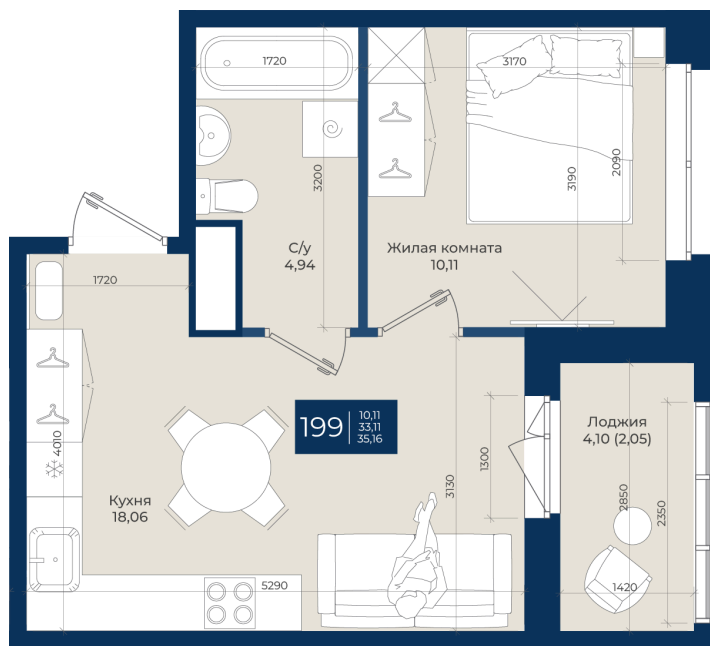

Номер: 199

Отсканируйте QR-код
и смотрите на сайте
новатория.спб.рф

1 комнатная 35.16 м²

6 511 632 руб.

6 186 050 руб.

В ипотеку от 20 839 руб.

Ипотека 4,3%

в гвор

Корпус	Корпус А, 1 очередь	Этаж	6
Секция	4	Сдача	4 кв. 2026

21.04.2026 15:02 (Мск)

Не является публичной офертой, цена может быть скорректирована. Информация взята с сайта «новатория.спб.рф»

На этаже 6

1 комнатная 35.16 м²

21.04.2026 15:02 (Мск)

Не является публичной офертой, цена может быть скорректирована. Информация взята с сайта «новатория.спб.рф»

На генплане Корпус А, 1 очередь

1 комнатная 35.16 м²

21.04.2026 15:02 (Мск)