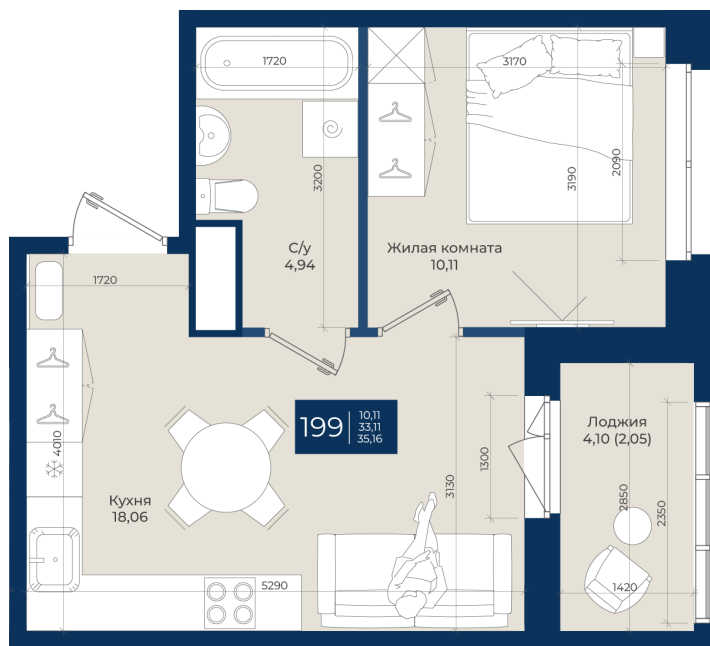

Номер: 199

Отсканируйте QR-код
и смотрите на сайте
новатория.спб.рф

1 комнатная 35.16 м²

~~6 511 632 руб.~~

6 186 050 руб.

В ипотеку от 20 839 руб.

Ипотека 4,3%

в двор

Корпус	Корпус А, 1 очередь	Этаж	6
Секция	4	Сдача	4 кв. 2026

06.06.2026 19:00 (Мск)

Не является публичной офертой, цена может быть скорректирована.
Информация взята с сайта «новатория.спб.рф».

На этаже 6

1 комнатная 35.16 м²

06.06.2026 19:00 (Мск)

Не является публичной офертой, цена может быть скорректирована.
Информация взята с сайта «новатория.спб.рф».

На генплане Корпус А, 1 очередь

1 комнатная 35.16 м²

06.06.2026 19:00 (Мск)