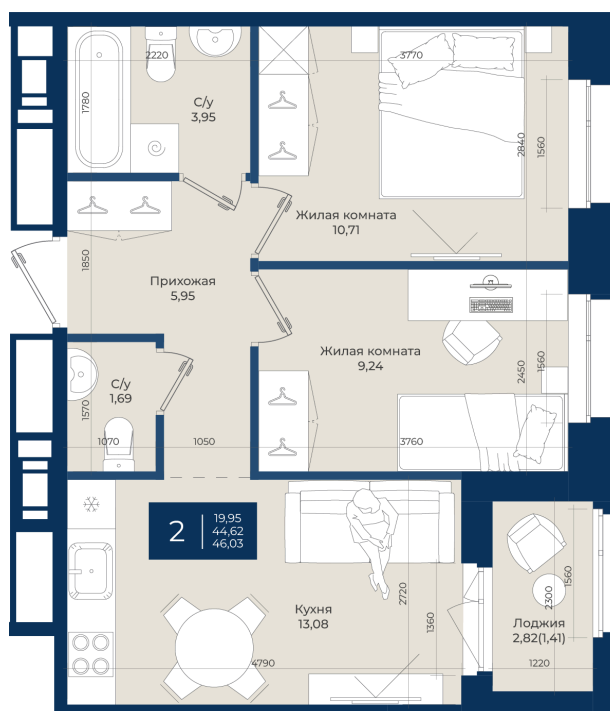

Номер: 319

2 комнатная 46.03 м²

Отсканируйте QR-код
и смотрите на сайте
новатория.спб.рф

~~8 354 445 руб.~~

7 519 001 руб.

В ипотеку от 25 329 руб.

Ипотека 4,3%

Корпус	Корпус А, 2 очередь	Этаж	2
Секция	7	Сдача	4 кв. 2027

06.06.2026 18:03 (Мск)

Не является публичной офертой, цена может быть скорректирована.
Информация взята с сайта «новатория.спб.рф».

На этаже 2

2 комнатная 46.03 м²

06.06.2026 18:03 (Мск)

Не является публичной офертой, цена может быть скорректирована.
Информация взята с сайта «новатория.спб.рф».

На генплане Корпус А, 2 очередь

2 комнатная 46.03 м²

06.06.2026 18:03 (Мск)

Не является публичной офертой, цена может быть скорректирована.
Информация взята с сайта «новатория.спб.рф».