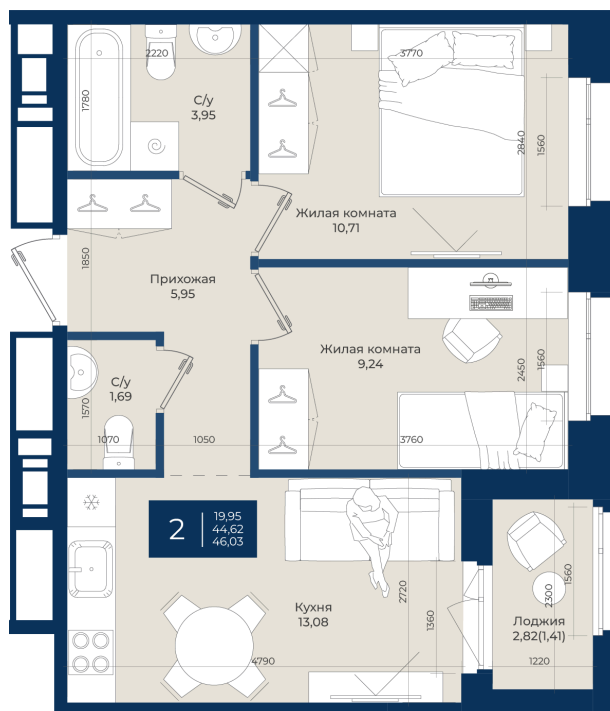

Номер: 319

2 комнатная 46.03 м²

Отсканируйте QR-код
и смотрите на сайте
новатория.спб.рф

~~8 354 445 руб.~~

7 769 634 руб.

В ипотеку от 26 173 руб.

Ипотека 4,3%

Корпус	Корпус А, 2 очередь	Этаж	2
Секция	7	Сдача	4 кв. 2027

21.04.2026 15:27 (Мск)

Не является публичной офертой, цена может быть скорректирована. Информация взята с сайта «новатория.спб.рф»

На этаже 2

2 комнатная 46.03 м²

21.04.2026 15:27 (Мск)

Не является публичной офертой, цена может быть скорректирована. Информация взята с сайта «новатория.спб.рф»

На генплане
Корпус А, 2
очередь

2 комнатная 46.03 м²

21.04.2026 15:27 (Мск)

Не является публичной офертой, цена может быть скорректирована. Информация взята с сайта «новатория.спб.рф»