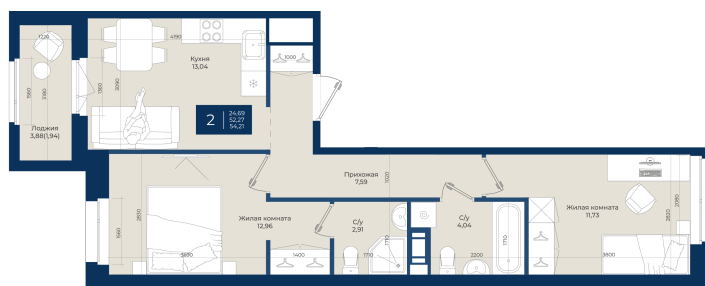

# 2 комнатная 54.21 м<sup>2</sup>

Отсканируйте QR-код  
и смотрите на сайте  
новатория.спб.рф

~~9 459 645 руб.~~

**8 797 470 руб.**

В ипотеку от 29 636 руб.

Ипотека 4,3%

Корпус	Корпус А, 2 очередь	Этаж	2
Секция	1	Сдача	4 кв. 2027

# На этаже 2

2 комнатная 54.21 м<sup>2</sup>

21.04.2026 16:28 (Мск)

Не является публичной офертой, цена может быть скорректирована. Информация взята с сайта «новатория.спб.рф»

На генплане  
Корпус А, 2  
очередь