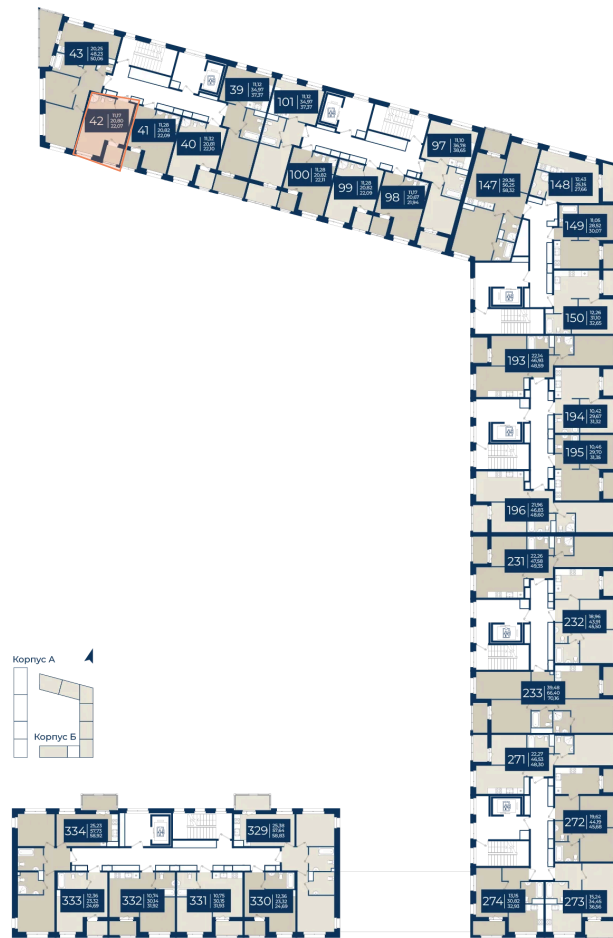

Номер: 42

Студия 22.07 м²

Отсканируйте QR-код
и смотрите на сайте
новатория.спб.рф

~~4 914 989 руб.~~

4 325 190 руб.

В ипотеку от 14 570 руб.

Ипотека 4,3%

ю гвор

Корпус	Корпус Б, 1 очередь	Этаж	9
Секция	1	Сдача	4 кв. 2026

13.06.2026 12:12 (Мск)

Не является публичной офертой, цена может быть скорректирована.
Информация взята с сайта «новатория.спб.рф».

На этаже 9

Студия 22.07 м²

13.06.2026 12:12 (Мск)

Не является публичной офертой, цена может быть скорректирована.
Информация взята с сайта «новатория.спб.рф».

На генплане Корпус Б, 1 очередь

Студия 22.07 м²

13.06.2026 12:12 (Мск)

Не является публичной офертой, цена может быть скорректирована.
Информация взята с сайта «новатория.спб.рф».