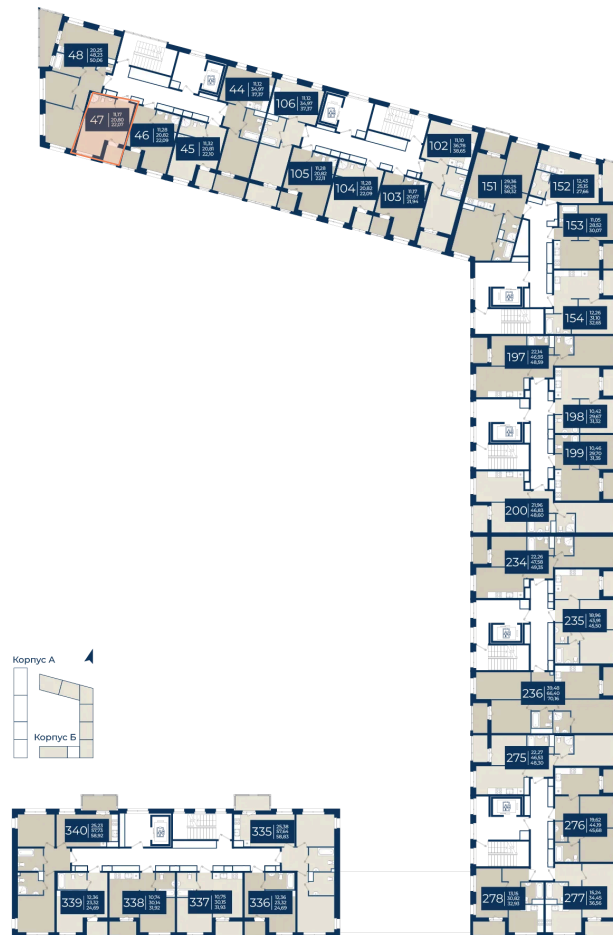

# Студия 22.07 м<sup>2</sup>

Отсканируйте QR-код  
и смотрите на сайте  
новатория.спб.рф

~~4 914 989 руб.~~

**4 325 190 руб.**

В ипотеку от 14 570 руб.

Ипотека 4,3%

ю гвор

Корпус	Корпус Б, 1 очередь	Этаж	10
Секция	1	Сдача	4 кв. 2026

# На этаже 10

Студия 22.07 м<sup>2</sup>

06.06.2026 21:06 (Мск)

Не является публичной офертой, цена может быть скорректирована.  
Информация взята с сайта «новатория.спб.рф».

# На генплане Корпус Б, 1 очередь

Студия 22.07 м<sup>2</sup>

06.06.2026 21:06 (Мск)

Не является публичной офертой, цена может быть скорректирована.  
Информация взята с сайта «новатория.спб.рф».