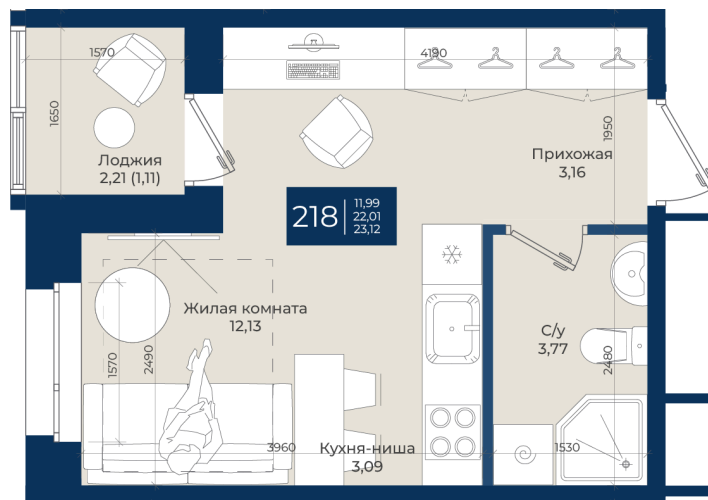

Номер: 218

# Студия 23.12 м<sup>2</sup>

Отсканируйте QR-код  
и смотрите на сайте  
новатория.спб.рф

~~5 148 824 руб.~~

**4 530 965 руб.**

В ипотеку от 15 264 руб.

Ипотека 4,3%

3

Корпус	Корпус А, 1 очередь	Этаж	8
Секция	4	Сдача	4 кв. 2026

# На генплане Корпус А, 1 очередь

Студия 23.12 м<sup>2</sup>

06.06.2026 18:53 (Мск)

Не является публичной офертой, цена может быть скорректирована.  
Информация взята с сайта «новатория.спб.рф».