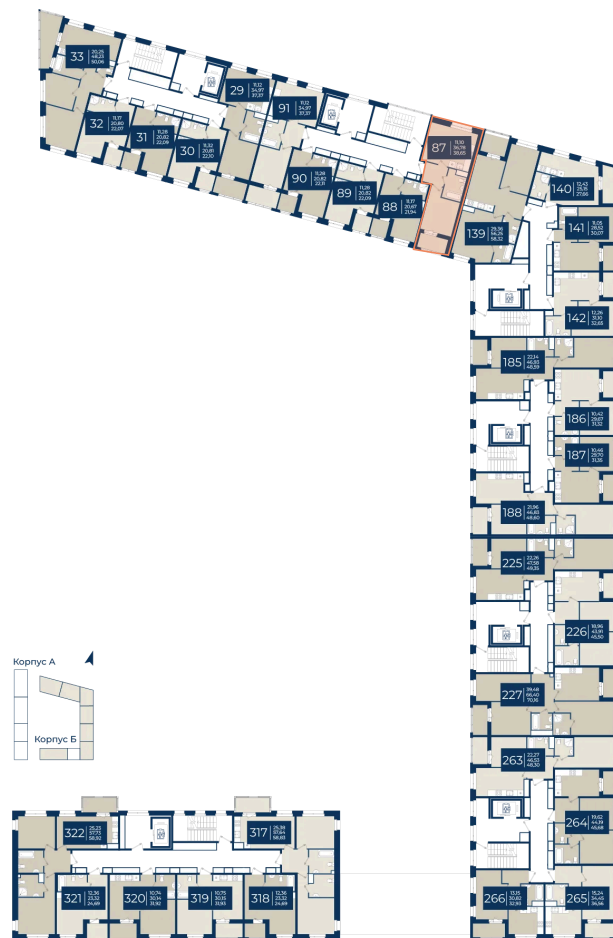

Номер: 87

1 комнатная 38.65 м²

Отсканируйте QR-код
и смотрите на сайте
новатория.спб.рф

6 984 055 руб.

В ипотеку от 23 527 руб.

Ипотека 4,3%

сю говор

Корпус	Корпус Б, 1 очередь	Этаж	7
Секция	2	Сдача	4 кв. 2026

21.04.2026 13:15 (Мск)

Не является публичной офертой, цена может быть скорректирована. Информация взята с сайта «новатория.спб.рф»

На этаже 7

1 комнатная 38.65 м²

21.04.2026 13:15 (Мск)

Не является публичной офертой, цена может быть скорректирована. Информация взята с сайта «новатория.спб.рф»

На генплане Корпус Б, 1 очередь

1 комнатная 38.65 м²

21.04.2026 13:15 (Мск)

Не является публичной офертой, цена может быть скорректирована. Информация взята с сайта «новатория.спб.рф»