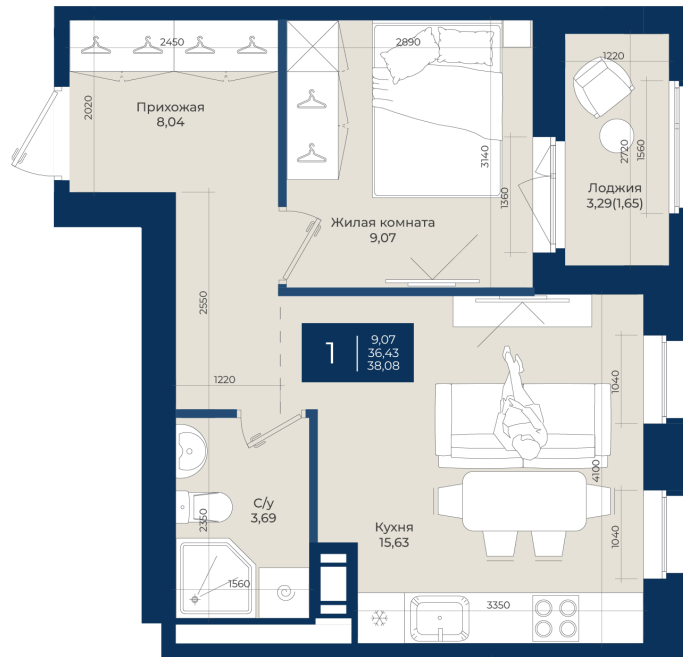

Номер: 368

Отсканируйте QR-код
и смотрите на сайте
новатория.спб.рф

1 комнатная 38.08 м²

~~6 435 520 руб.~~

5 985 034 руб.

В ипотеку от 20 162 руб.

Ипотека 4,3%

| | | | |
|--------|---------------------|-------|------------|
| Корпус | Корпус Б, 2 очередь | Этаж | 12 |
| Секция | 4 | Сдача | 4 кв. 2027 |

21.04.2026 15:36 (Мск)

Не является публичной офертой, цена может быть скорректирована. Информация взята с сайта «новатория.спб.рф»

На этаже 12

1 комнатная 38.08 м²

21.04.2026 15:36 (Мск)

Не является публичной офертой, цена может быть скорректирована. Информация взята с сайта «новатория.спб.рф»

На генплане Корпус Б, 2 очередь

1 комнатная 38.08 м²

21.04.2026 15:36 (Мск)

Не является публичной офертой, цена может быть скорректирована. Информация взята с сайта «новатория.спб.рф»