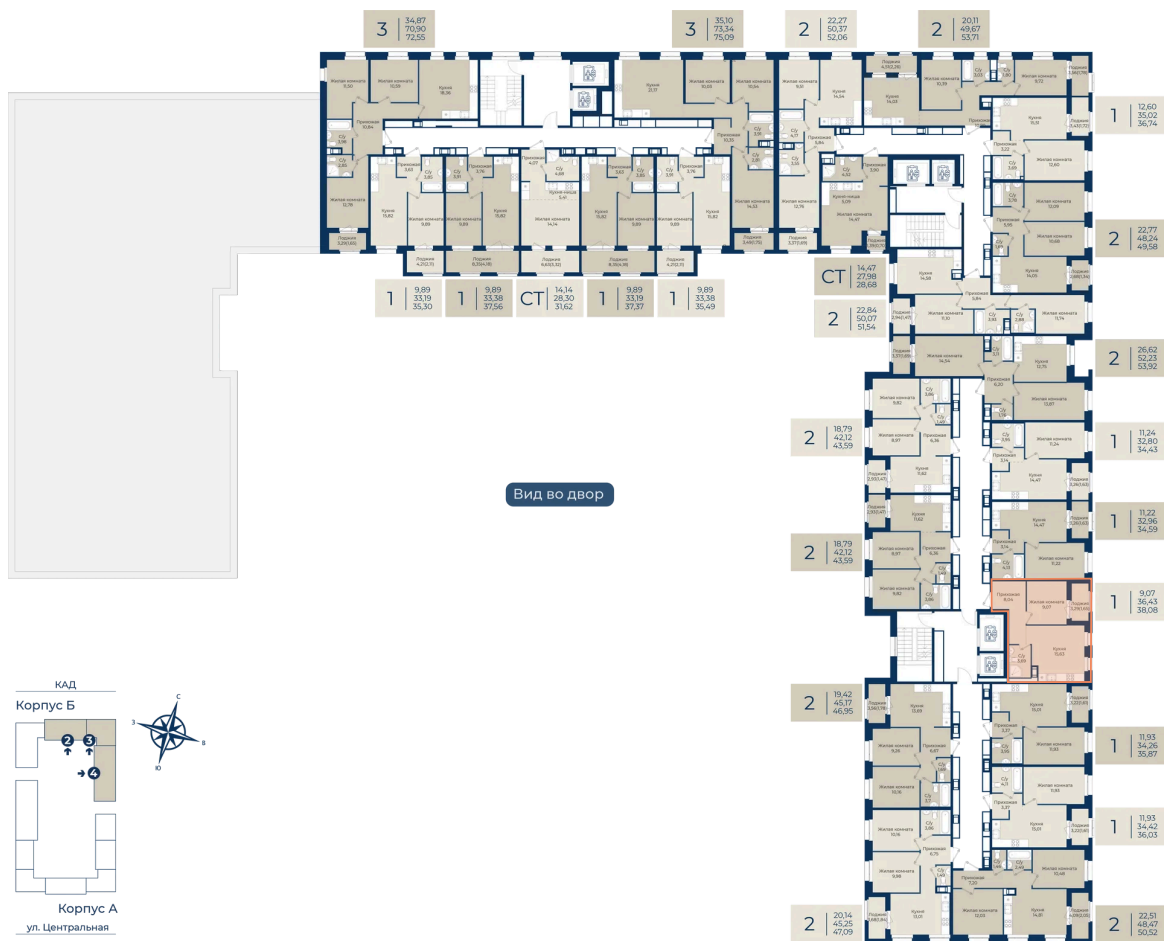

Номер: 368

Отсканируйте QR-код
и смотрите на сайте
новатория.спб.рф

1 комнатная

38.08 м²

~~6 435 520 руб.~~

5 791 968 руб.

В ипотеку от 19 511 руб.

Ипотека 4,3%

Корпус	Корпус Б, 2 очередь	Этаж	12
Секция	4	Сдача	4 кв. 2027

06.06.2026 20:08 (Мск)

Не является публичной офертой, цена может быть скорректирована.
Информация взята с сайта «новатория.спб.рф».

На этаже 12

1 комнатная 38.08 м²

06.06.2026 20:08 (Мск)

Не является публичной офертой, цена может быть скорректирована.
Информация взята с сайта «новатория.спб.рф».

На генплане
Корпус Б, 2
очередь

1 комнатная 38.08 м²