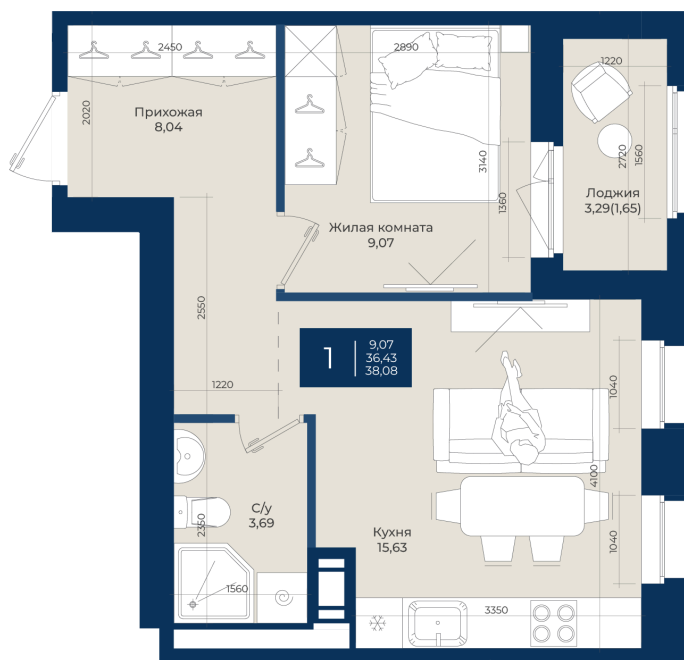

Номер: 368

Отсканируйте QR-код
и смотрите на сайте
новатория.спб.рф

1 комнатная

38.08 м²

~~6 435 520 руб.~~

5 791 968 руб.

В ипотеку от 19 511 руб.

Ипотека 4,3%

Корпус	Корпус Б, 2 очередь	Этаж	12
Секция	4	Сдача	4 кв. 2027

06.06.2026 20:08 (Мск)

Не является публичной офертой, цена может быть скорректирована.
Информация взята с сайта «новатория.спб.рф».

На этаже 12

1 комнатная 38.08 м²

06.06.2026 20:08 (Мск)

Не является публичной офертой, цена может быть скорректирована.
Информация взята с сайта «новатория.спб.рф».

На генплане
Корпус Б, 2
очередь

1 комнатная 38.08 м²