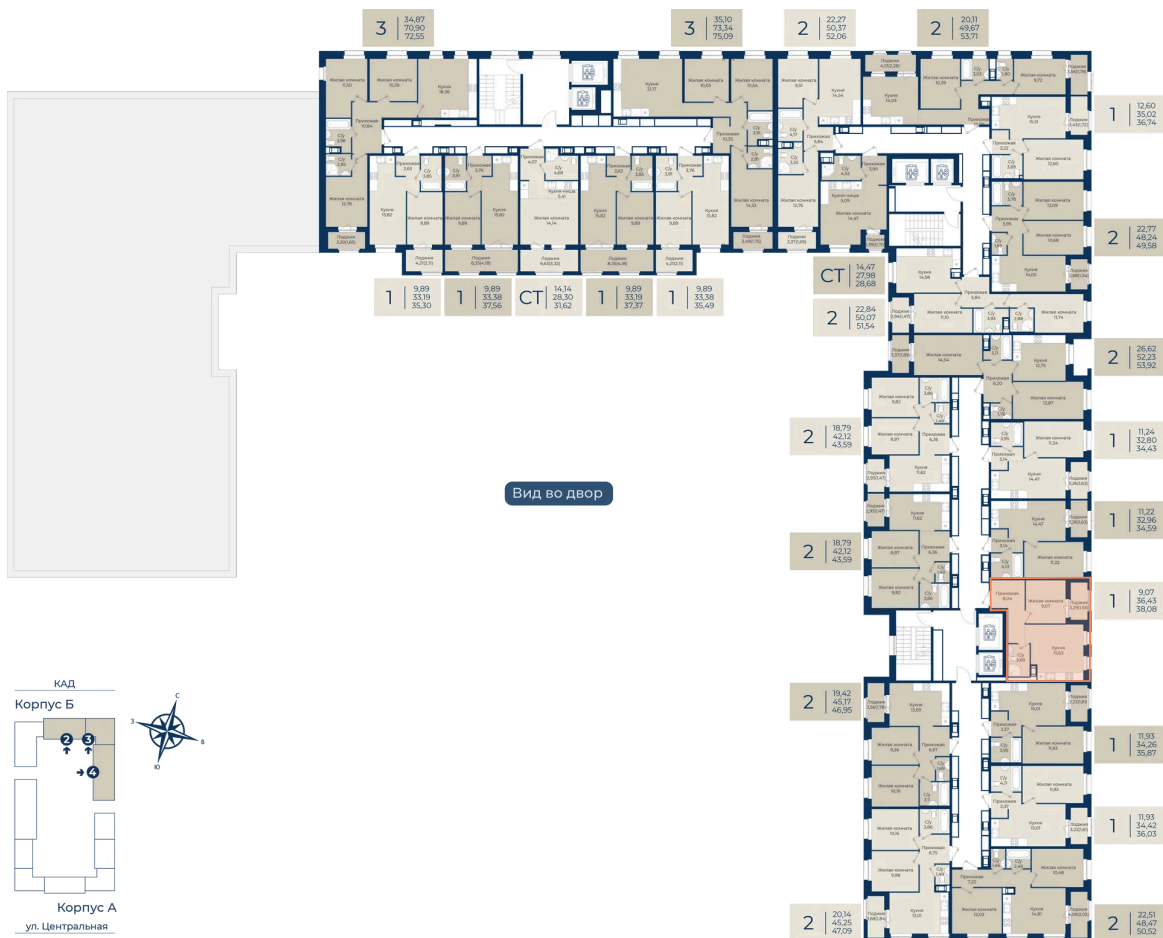

Номер: 368

Отсканируйте QR-код
и смотрите на сайте
новатория.спб.рф

1 комнатная 38.08 м²

~~6 435 520 руб.~~

5 985 034 руб.

В ипотеку от 20 162 руб.

Ипотека 4,3%

| | | | |
|--------|---------------------|-------|------------|
| Корпус | Корпус Б, 2 очередь | Этаж | 12 |
| Секция | 4 | Сдача | 4 кв. 2027 |

21.04.2026 15:36 (Мск)

Не является публичной офертой, цена может быть скорректирована. Информация взята с сайта «новатория.спб.рф»

На этаже 12

1 комнатная 38.08 м²

21.04.2026 15:36 (Мск)

Не является публичной офертой, цена может быть скорректирована. Информация взята с сайта «новатория.спб.рф»

На генплане Корпус Б, 2 очередь

1 комнатная 38.08 м²

21.04.2026 15:36 (Мск)

Не является публичной офертой, цена может быть скорректирована. Информация взята с сайта «новатория.спб.рф»