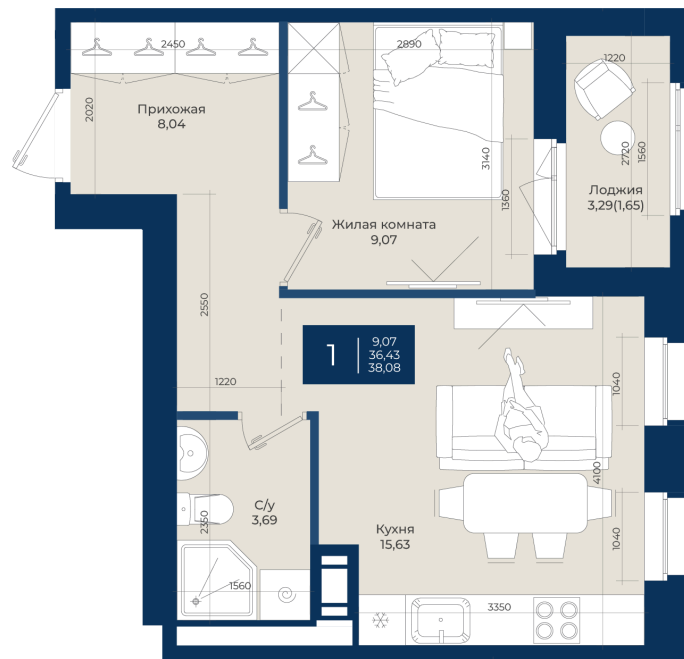

# 1 комнатная

## 38.08 м<sup>2</sup>

~~6 397 440 руб.~~

**5 757 696 руб.**

В ипотеку от 19 396 руб.

Ипотека 4,3%

Корпус	Корпус Б, 2 очередь	Этаж	3
Секция	4	Сдача	4 кв. 2027

27.06.2026 22:26 (Мск)

Не является публичной офертой, цена может быть скорректирована.  
Информация взята с сайта «новатория.спб.рф».

# На этаже 3

1 комнатная 38.08 м<sup>2</sup>

27.06.2026 22:26 (Мск)

Не является публичной офертой, цена может быть скорректирована.  
Информация взята с сайта «новатория.спб.рф».

# На генплане Корпус Б, 2 очередь

1 комнатная 38.08 м<sup>2</sup>

27.06.2026 22:26 (Мск)

Не является публичной офертой, цена может быть скорректирована.  
Информация взята с сайта «новатория.спб.рф».