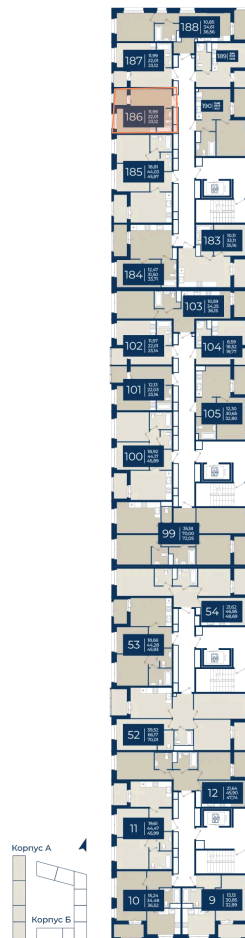

Номер: 186

Студия 23.12 м²

Отсканируйте QR-код
и смотрите на сайте
новатория.спб.рф

~~3 757 000 руб.~~

3 681 860 руб.

В ипотеку от 7 917 руб.

Скидка

Действует рассрочка

Скидка

Корпус Корпус А, 1 очередь

Этаж 4

Секция 4

Сдача 4 кв. 2026

16.08.2025 19:32 (Мск)

Не является публичной офертой, цена может быть скорректирована. Информация взята с сайта «новатория.спб.рф»

На этаже 4

Студия 23.12 м²

16.08.2025 19:32 (Мск)

Не является публичной офертой, цена может быть скорректирована. Информация взята с сайта «новатория.спб.рф»

На генплане Корпус А, 1 очередь

Студия 23.12 м²

16.08.2025 19:32 (Мск)