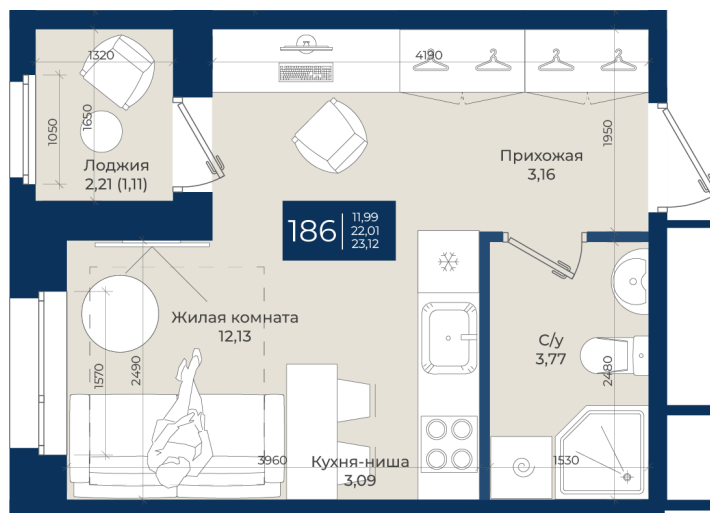

# Студия 23.12 м<sup>2</sup>

Отсканируйте QR-код  
и смотрите на сайте  
новатория.спб.рф

~~5 137 264 руб.~~

**4 520 792 руб.**

В ипотеку от 15 229 руб.

Ипотека 4,3%

3

Корпус	Корпус А, 1 очередь	Этаж	4
Секция	4	Сдача	4 кв. 2026

29.06.2026 23:04 (Мск)

Не является публичной офертой, цена может быть скорректирована.  
Информация взята с сайта «новатория.спб.рф».

На этаже 4

Студия 23.12 м<sup>2</sup>

29.06.2026 23:04 (Мск)

Не является публичной офертой, цена может быть скорректирована.  
Информация взята с сайта «новатория.спб.рф».

На генплане  
Корпус А, 1  
очередь

Студия 23.12 м<sup>2</sup>

29.06.2026 23:04 (Мск)

Не является публичной офертой, цена может быть скорректирована.  
Информация взята с сайта «новатория.спб.рф».