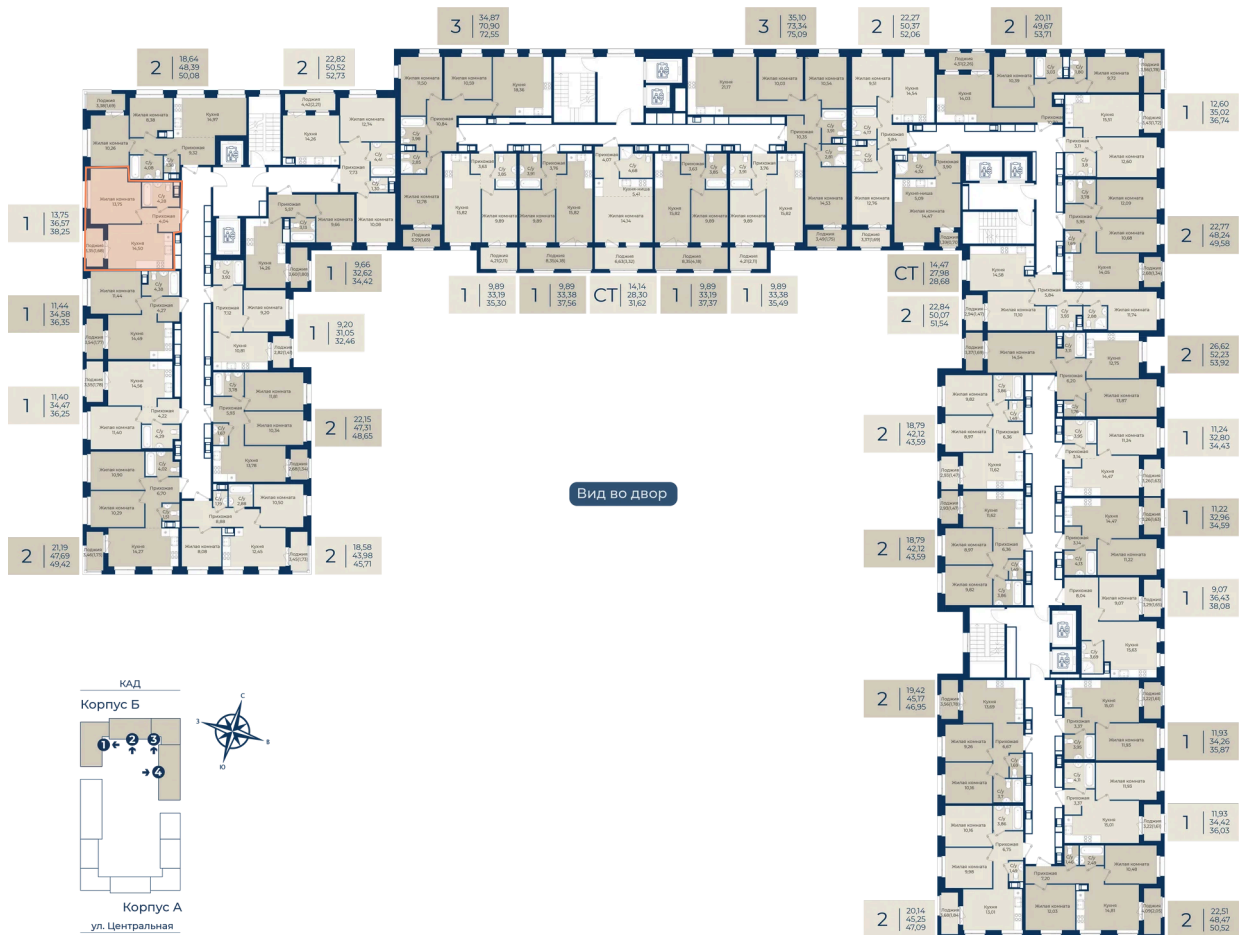

Номер: 28

Отсканируйте QR-код
и смотрите на сайте
новатория.спб.рф

1 комнатная 38.25 м²

~~6 426 000 руб.~~

5 783 400 руб.

В ипотеку от 19 483 руб.

Ипотека 4,3%

Корпус	Корпус Б, 2 очередь	Этаж	3
Секция	1	Сдача	4 кв. 2027

06.06.2026 18:57 (Мск)

Не является публичной офертой, цена может быть скорректирована.
Информация взята с сайта «новатория.спб.рф».

На этаже 3

1 комнатная 38.25 м²

06.06.2026 18:57 (Мск)

Не является публичной офертой, цена может быть скорректирована.
Информация взята с сайта «новатория.спб.рф».

На генплане Корпус Б, 2 очередь

1 комнатная 38.25 м²

06.06.2026 18:57 (Мск)

Не является публичной офертой, цена может быть скорректирована.
Информация взята с сайта «новатория.спб.рф».