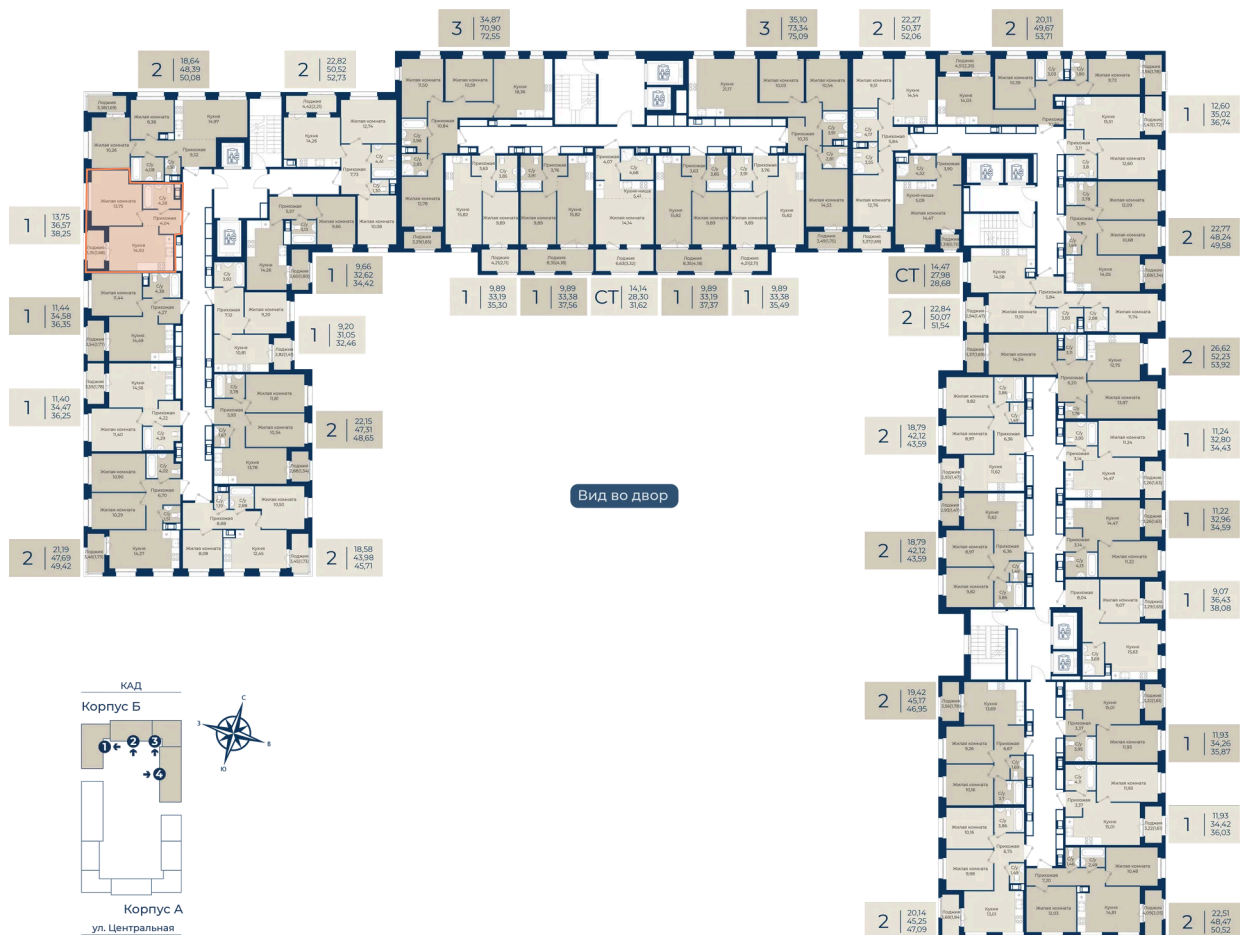

Номер: 28

Отсканируйте QR-код
и смотрите на сайте
новатория.спб.рф

1 комнатная

38.25 м²

~~6 426 000 руб.~~

5 976 180 руб.

В ипотеку от 20 132 руб.

Ипотека 4,3%

Корпус	Корпус Б, 2 очередь	Этаж	3
Секция	1	Сдача	4 кв. 2027

21.04.2026 12:56 (Мск)

Не является публичной офертой, цена может быть скорректирована. Информация взята с сайта «новатория.спб.рф»

На этаже 3

1 комнатная 38.25 м²

21.04.2026 12:56 (Мск)

Не является публичной офертой, цена может быть скорректирована. Информация взята с сайта «новатория.спб.рф»

На генплане
Корпус Б, 2
очередь

1 комнатная 38.25 м²

21.04.2026 12:56 (Мск)