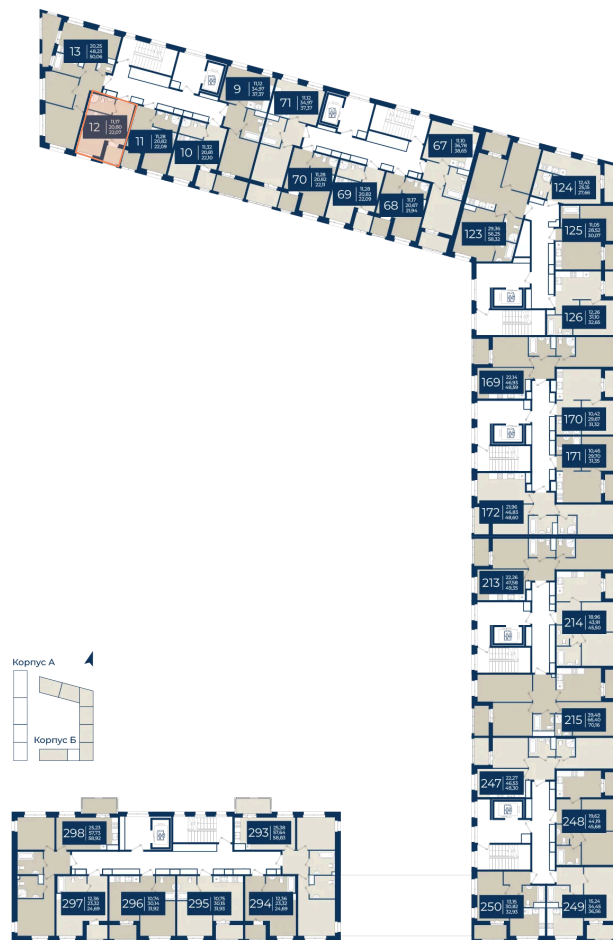

Номер: 12

Студия 22.07 м²

Отсканируйте QR-код
и смотрите на сайте
новатория.спб.рф

4 811 260 руб.

Ипотека 3,5%

ю гвор

Корпус	Корпус Б, 1 очередь	Этаж	3
Секция	1	Сдача	4 кв. 2026

01.01.2026 03:09 (Мск)

Не является публичной офертой, цена может быть скорректирована. Информация взята с сайта «новатория.спб.рф»

На этаже 3

Студия 22.07 м²

01.01.2026 03:09 (Мск)

Не является публичной офертой, цена может быть скорректирована. Информация взята с сайта «новатория.спб.рф»

На генплане Корпус Б, 1 очередь

Студия 22.07 м²

01.01.2026 03:09 (Мск)

Не является публичной офертой, цена может быть скорректирована. Информация взята с сайта «новатория.спб.рф»