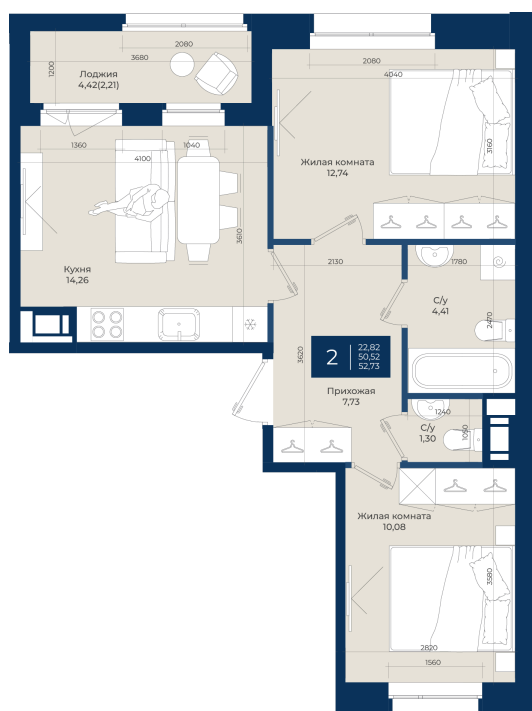

Номер: 50

2 комнатная 52.73 м²

Отсканируйте QR-код
и смотрите на сайте
новатория.спб.рф

9 254 115 руб.

8 328 704 руб.

В ипотеку от 28 057 руб.

Ипотека 4,3%

Корпус	Корпус Б, 2 очередь	Этаж	6
Секция	1	Сдача	4 кв. 2027

06.06.2026 20:00 (Мск)

Не является публичной офертой, цена может быть скорректирована.
Информация взята с сайта «новатория.спб.рф».

На этаже 6

2 комнатная 52.73 м²

06.06.2026 20:00 (Мск)

Не является публичной офертой, цена может быть скорректирована.
Информация взята с сайта «новатория.спб.рф».

На генплане Корпус Б, 2 очередь

2 комнатная 52.73 м²

06.06.2026 20:00 (Мск)

Не является публичной офертой, цена может быть скорректирована.
Информация взята с сайта «новатория.спб.рф».