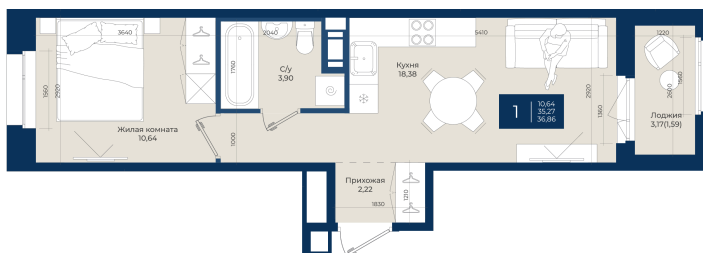

Номер: 210

Отсканируйте QR-код
и смотрите на сайте
новатория.спб.рф

1 комнатная 36.86 м²

~~6 284 630 руб.~~

5 844 706 руб.

В ипотеку от 19 689 руб.

Ипотека 4,3%

Корпус	Корпус А, 2 очередь	Этаж	5
Секция	5	Сдача	4 кв. 2027

21.04.2026 13:34 (Мск)

Не является публичной офертой, цена может быть скорректирована. Информация взята с сайта «новатория.спб.рф»

На этаже 5

1 комнатная 36.86 м²

21.04.2026 13:34 (Мск)

Не является публичной офертой, цена может быть скорректирована. Информация взята с сайта «новатория.спб.рф»

На генплане Корпус А, 2 очередь

1 комнатная 36.86 м²

21.04.2026 13:34 (Мск)

Не является публичной офертой, цена может быть скорректирована. Информация взята с сайта «новатория.спб.рф»