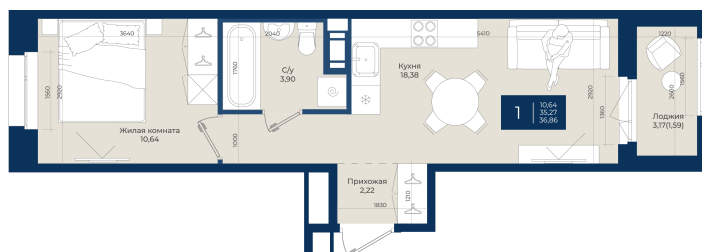

Номер: 210

Отсканируйте QR-код
и смотрите на сайте
новатория.спб.рф

1 комнатная 36.86 м²

~~6 284 630 руб.~~

5 656 167 руб.

В ипотеку от 19 054 руб.

Ипотека 4,3%

Корпус	Корпус А, 2 очередь	Этаж	5
Секция	5	Сдача	4 кв. 2027

06.06.2026 19:05 (Мск)

Не является публичной офертой, цена может быть скорректирована.
Информация взята с сайта «новатория.спб.рф».

На этаже 5

1 комнатная 36.86 м²

Не является публичной офертой, цена может быть скорректирована.
Информация взята с сайта «новатория.спб.рф».

На генплане Корпус А, 2 очередь

1 комнатная 36.86 м²

06.06.2026 19:05 (Мск)

Не является публичной офертой, цена может быть скорректирована.
Информация взята с сайта «новатория.спб.рф».