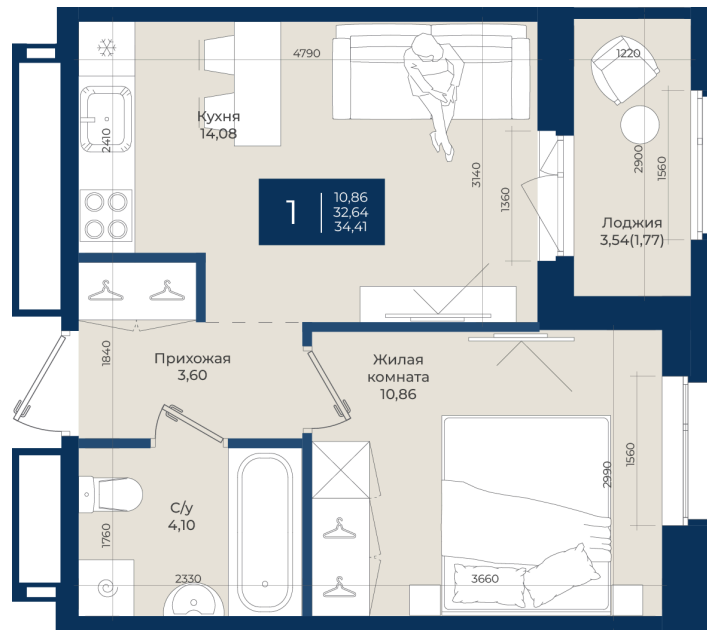

# 1 комнатная 34.41 м<sup>2</sup>

~~5 987 340 руб.~~

**5 388 606 руб.**

В ипотеку от 18 153 руб.

Ипотека 4,3%

Корпус	Корпус А, 2 очередь	Этаж	8
Секция	7	Сдача	4 кв. 2027

06.06.2026 20:04 (Мск)

Не является публичной офертой, цена может быть скорректирована.  
Информация взята с сайта «новатория.спб.рф».

# На этаже 8

1 комнатная 34.41 м<sup>2</sup>

06.06.2026 20:04 (Мск)

Не является публичной офертой, цена может быть скорректирована.  
Информация взята с сайта «новатория.спб.рф».

# На генплане Корпус А, 2 очередь

1 комнатная 34.41 м<sup>2</sup>

06.06.2026 20:04 (Мск)

Не является публичной офертой, цена может быть скорректирована.  
Информация взята с сайта «новатория.спб.рф».