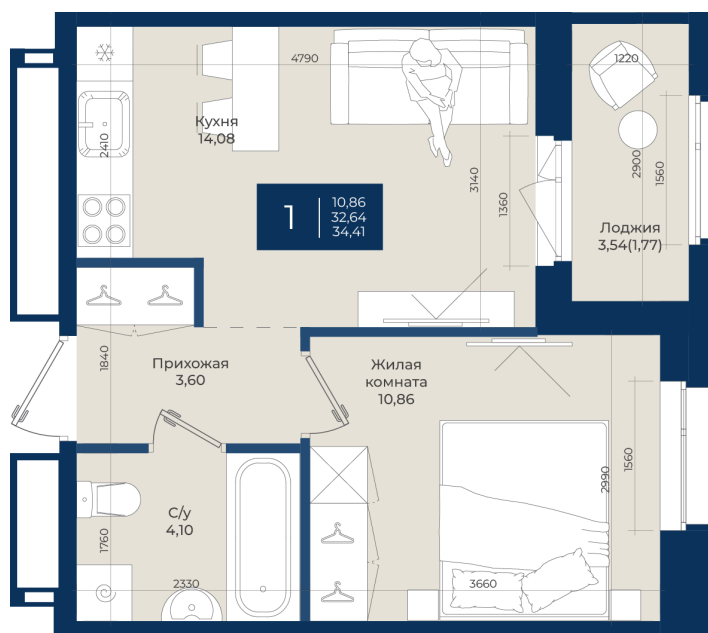

Номер: 408

Отсканируйте QR-код
и смотрите на сайте
новатория.спб.рф

1 комнатная

34.41 м²

~~5 987 340 руб.~~

5 568 226 руб.

В ипотеку от 18 758 руб.

Ипотека 4,3%

Корпус	Корпус А, 2 очередь	Этаж	8
Секция	7	Сдача	4 кв. 2027

21.04.2026 13:33 (Мск)

Не является публичной офертой, цена может быть скорректирована. Информация взята с сайта «новатория.спб.рф»

На этаже 8

1 комнатная 34.41 м²

21.04.2026 13:33 (Мск)

Не является публичной офертой, цена может быть скорректирована. Информация взята с сайта «новатория.спб.рф»

На генплане Корпус А, 2 очередь

1 комнатная 34.41 м²

21.04.2026 13:33 (Мск)