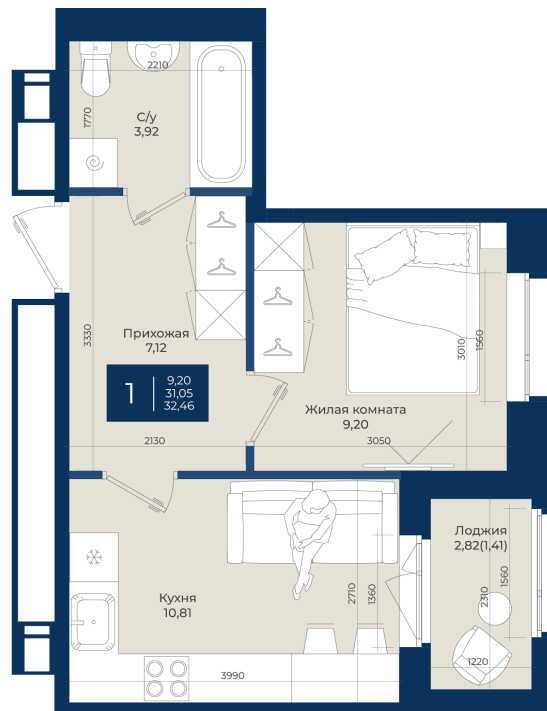

Номер: 22

Отсканируйте QR-код  
и смотрите на сайте  
новатория.спб.рф

# 1 комнатная 32.46 м<sup>2</sup>

~~5 842 800 руб.~~

**5 258 520 руб.**

В ипотеку от 17 714 руб.

Ипотека 4,3%

Корпус	Корпус Б, 2 очередь	Этаж	3
Секция	1	Сдача	4 кв. 2027

06.06.2026 18:48 (Мск)

Не является публичной офертой, цена может быть скорректирована.  
Информация взята с сайта «новатория.спб.рф».

# На этаже 3

1 комнатная 32.46 м<sup>2</sup>

06.06.2026 18:48 (Мск)

Не является публичной офертой, цена может быть скорректирована.  
Информация взята с сайта «новатория.спб.рф».

# На генплане Корпус Б, 2 очередь

1 комнатная 32.46 м<sup>2</sup>

06.06.2026 18:48 (Мск)

Не является публичной офертой, цена может быть скорректирована.  
Информация взята с сайта «новатория.спб.рф».