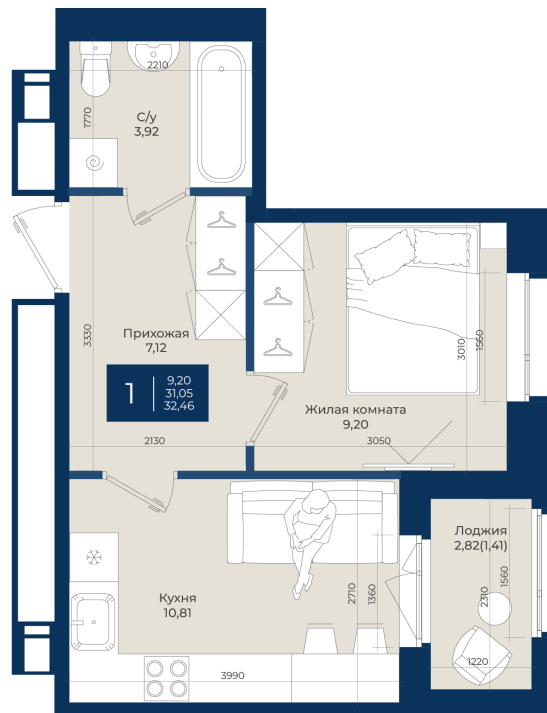

Номер: 22

1 комнатная 32.46 м²

Отсканируйте QR-код
и смотрите на сайте
новатория.спб.рф

~~5 842 800 руб.~~

5 433 804 руб.

В ипотеку от 18 305 руб.

Ипотека 4,3%

Корпус	Корпус Б, 2 очередь	Этаж	3
Секция	1	Сдача	4 кв. 2027

21.04.2026 16:25 (Мск)

Не является публичной офертой, цена может быть скорректирована. Информация взята с сайта «новатория.спб.рф»

На этаже 3

1 комнатная 32.46 м²

21.04.2026 16:25 (Мск)

Не является публичной офертой, цена может быть скорректирована. Информация взята с сайта «новатория.спб.рф»

На генплане Корпус Б, 2 очередь

1 комнатная 32.46 м²

21.04.2026 16:25 (Мск)

Не является публичной офертой, цена может быть скорректирована. Информация взята с сайта «новатория.спб.рф»