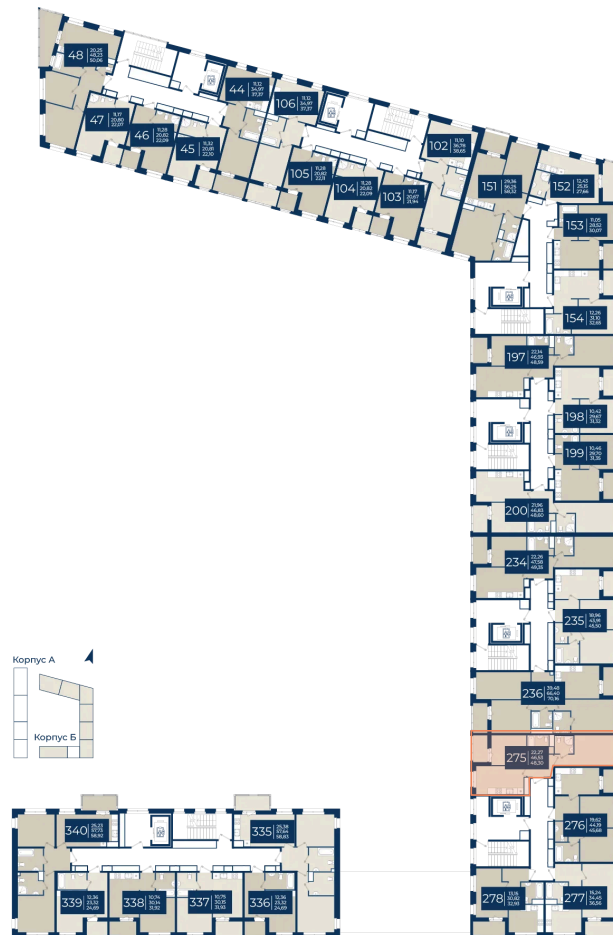

На этаже 10

2 комнатная 48.3 м²

06.06.2026 17:55 (Мск)

Не является публичной офертой, цена может быть скорректирована.
Информация взята с сайта «новатория.спб.рф».

На генплане Корпус Б, 1 очередь

2 комнатная 48.3 м²