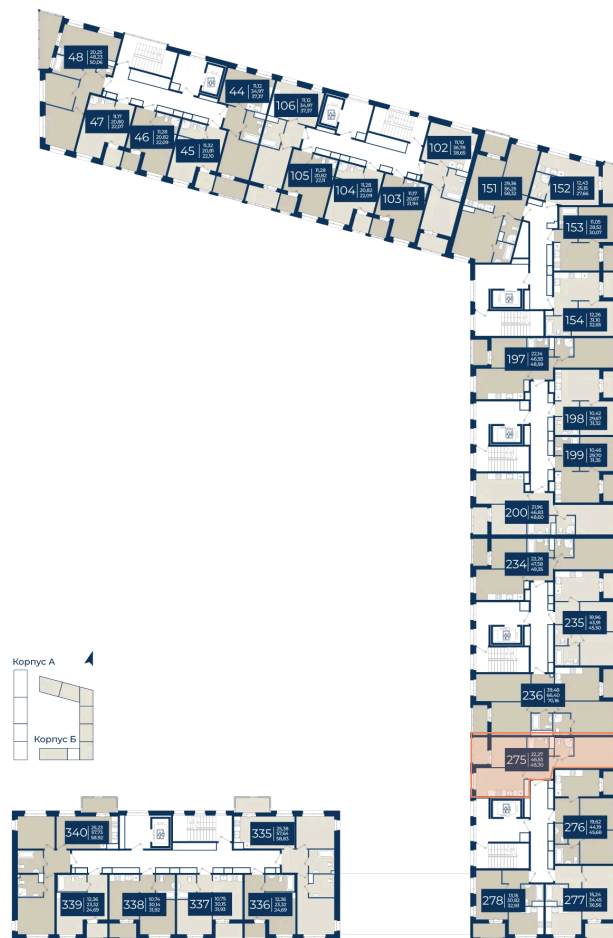

# 2 комнатная 48.3 м<sup>2</sup>

Отсканируйте QR-код  
и смотрите на сайте  
новатория.спб.рф

~~9 355 710 руб.~~

**8 887 925 руб.**

В ипотеку от 29 941 руб.

Ипотека 4,3%

юс гвор

Мастер-спальня

Корпус	Корпус Б, 1 очередь	Этаж	10
Секция	6	Сдача	4 кв. 2026

18.04.2026 03:38 (Мск)

Не является публичной офертой, цена может быть скорректирована. Информация взята с сайта «новатория.спб.рф»

# На этаже 10

2 комнатная 48.3 м<sup>2</sup>

18.04.2026 03:38 (Мск)

Не является публичной офертой, цена может быть скорректирована. Информация взята с сайта «новатория.спб.рф»

# На генплане Корпус Б, 1 очередь

2 комнатная 48.3 м<sup>2</sup>

18.04.2026 03:38 (Мск)

Не является публичной офертой, цена может быть скорректирована. Информация взята с сайта «новатория.спб.рф»