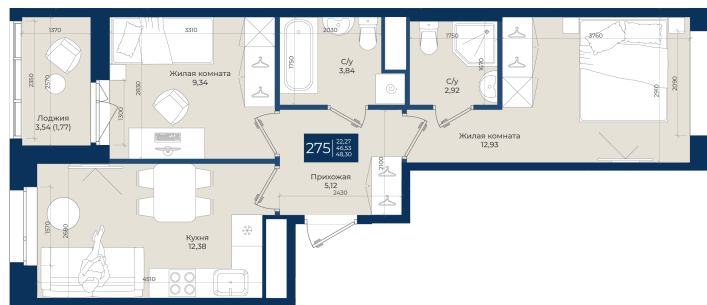

# 2 комнатная 48.3 м<sup>2</sup>

Отсканируйте QR-код  
и смотрите на сайте  
новатория.спб.рф

~~9 355 710 руб.~~

**8 887 925 руб.**

В ипотеку от 29 941 руб.

Ипотека 4,3%

юс гвор

Мастер-спальня

Корпус	Корпус Б, 1 очередь	Этаж	10
Секция	6	Сдача	4 кв. 2026

18.04.2026 03:38 (Мск)

Не является публичной офертой, цена может быть скорректирована. Информация взята с сайта «новатория.спб.рф»

# На этаже 10

2 комнатная 48.3 м<sup>2</sup>

18.04.2026 03:38 (Мск)

Не является публичной офертой, цена может быть скорректирована. Информация взята с сайта «новатория.спб.рф»

# На генплане Корпус Б, 1 очередь

2 комнатная 48.3 м<sup>2</sup>

18.04.2026 03:38 (Мск)

Не является публичной офертой, цена может быть скорректирована. Информация взята с сайта «новатория.спб.рф»