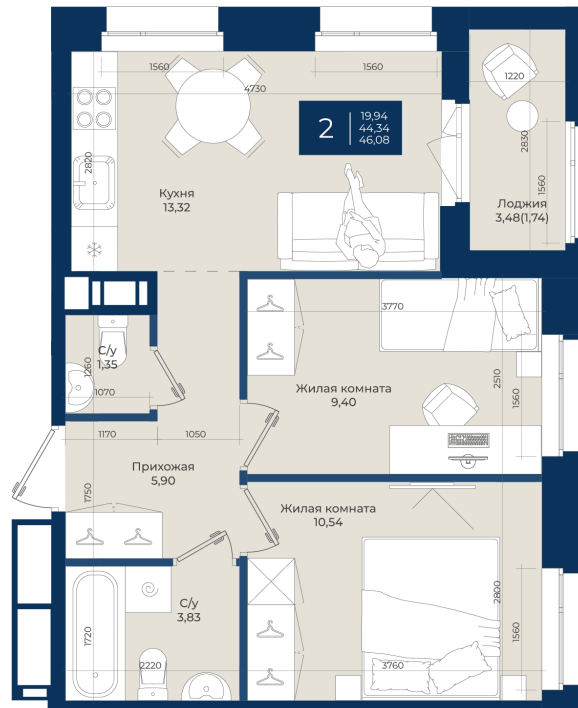

Номер: 312

2 комнатная 46.08 м²

Отсканируйте QR-код
и смотрите на сайте
новатория.спб.рф

~~8 340 480 руб.~~

7 506 432 руб.

В ипотеку от 25 287 руб.

Ипотека 4,3%

Корпус	Корпус А, 2 очередь	Этаж	1
Секция	7	Сдача	4 кв. 2027

06.06.2026 21:08 (Мск)

Не является публичной офертой, цена может быть скорректирована.
Информация взята с сайта «новатория.спб.рф».

На этаже 1

2 комнатная 46.08 м²

06.06.2026 21:08 (Мск)

Не является публичной офертой, цена может быть скорректирована.
Информация взята с сайта «новатория.спб.рф».

На генплане Корпус А, 2 очередь

2 комнатная 46.08 м²

06.06.2026 21:08 (Мск)

Не является публичной офертой, цена может быть скорректирована.
Информация взята с сайта «новатория.спб.рф».