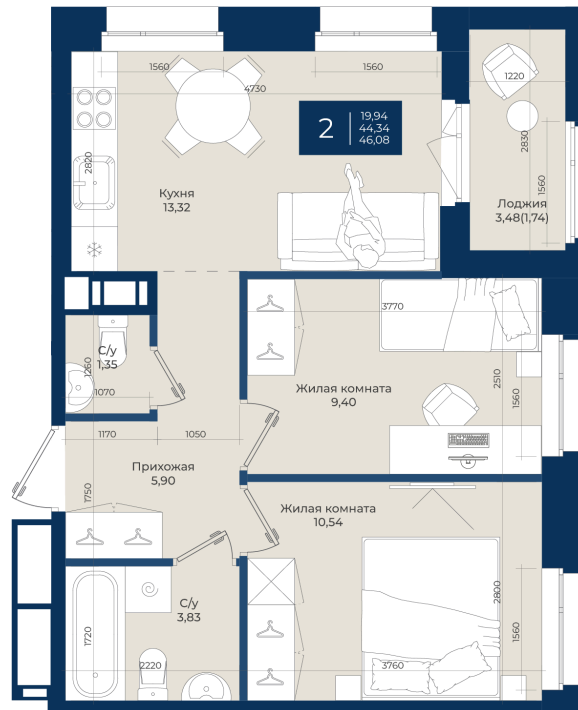

Номер: 312

# 2 комнатная 46.08 м<sup>2</sup>

Отсканируйте QR-код  
и смотрите на сайте  
новатория.спб.рф

~~8 340 480 руб.~~

7 756 646 руб.

В ипотеку от 26 130 руб.

Ипотека 4,3%

Корпус	Корпус А, 2 очередь	Этаж	1
Секция	7	Сдача	4 кв. 2027

# На этаже 1

2 комнатная 46.08 м<sup>2</sup>

17.04.2026 10:56 (Мск)

Не является публичной офертой, цена может быть скорректирована. Информация взята с сайта «новатория.спб.рф»

# На генплане Корпус А, 2 очередь

2 комнатная 46.08 м<sup>2</sup>

17.04.2026 10:56 (Мск)

Не является публичной офертой, цена может быть скорректирована. Информация взята с сайта «новатория.спб.рф»