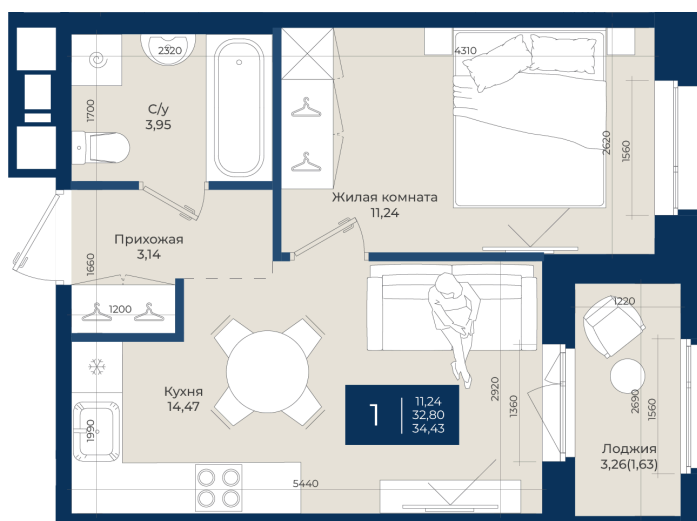

# 1 комнатная 34.43 м<sup>2</sup>

~~5 939 175 руб.~~

5 523 433 руб.

В ипотеку от 18 607 руб.

Ипотека 4,3%

Корпус	Корпус Б, 2 очередь	Этаж	2
Секция	4	Сдача	4 кв. 2027

21.04.2026 11:56 (Мск)

Не является публичной офертой, цена может быть скорректирована. Информация взята с сайта «новатория.спб.рф»

# На этаже 2

1 комнатная 34.43 м<sup>2</sup>

21.04.2026 11:56 (Мск)

Не является публичной офертой, цена может быть скорректирована. Информация взята с сайта «новатория.спб.рф»

На генплане  
Корпус Б, 2  
очередь