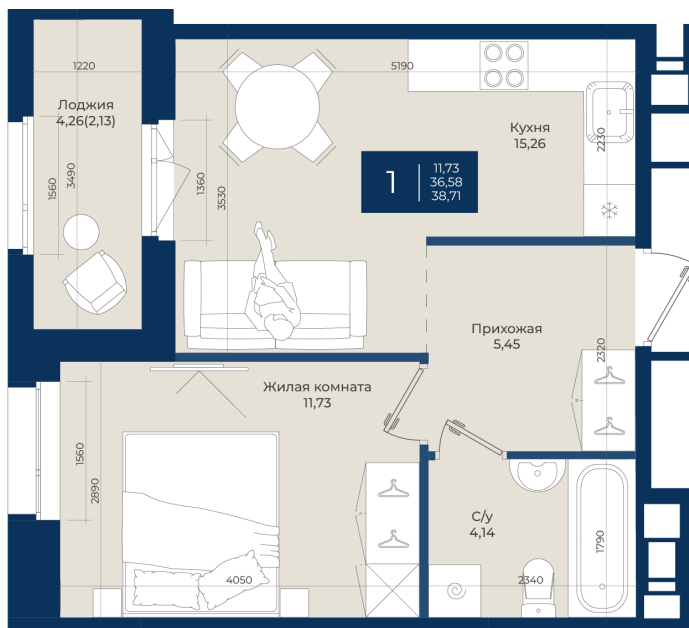

# 1 комнатная

## 38.71 м<sup>2</sup>

~~6 503 280 руб.~~

**6 048 050 руб.**

В ипотеку от 20 374 руб.

Ипотека 4,3%

Корпус	Корпус А, 2 очередь	Этаж	3
Секция	7	Сдача	4 кв. 2027

21.04.2026 11:50 (Мск)

Не является публичной офертой, цена может быть скорректирована. Информация взята с сайта «новатория.спб.рф»

# На этаже 3

1 комнатная 38.71 м<sup>2</sup>

21.04.2026 11:50 (Мск)

Не является публичной офертой, цена может быть скорректирована. Информация взята с сайта «новатория.спб.рф»

# На генплане Корпус А, 2 очередь

1 комнатная 38.71 м<sup>2</sup>

21.04.2026 11:50 (Мск)

Не является публичной офертой, цена может быть скорректирована. Информация взята с сайта «новатория.спб.рф»