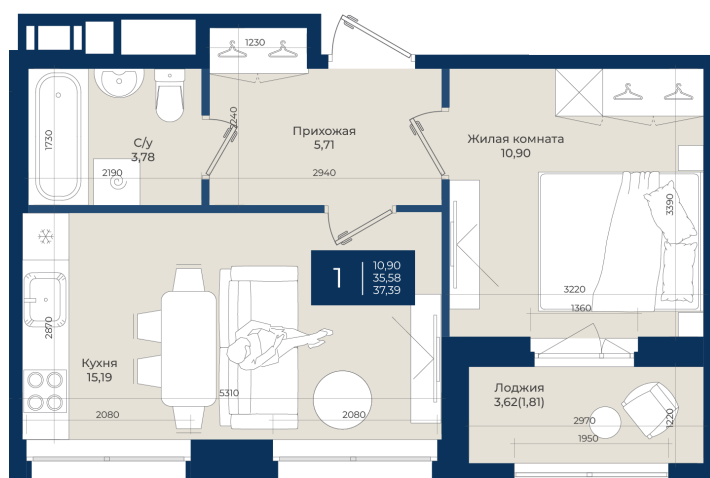

Номер: 178

Отсканируйте QR-код
и смотрите на сайте
новатория.спб.рф

1 комнатная

37.39 м²

~~6 393 690 руб.~~

5 754 321 руб.

В ипотеку от 19 385 руб.

Ипотека 4,3%

Корпус	Корпус А, 2 очередь	Этаж	11
Секция	4	Сдача	4 кв. 2027

06.06.2026 18:55 (Мск)

Не является публичной офертой, цена может быть скорректирована.
Информация взята с сайта «новатория.спб.рф».

На генплане Корпус А, 2 очередь

1 комнатная 37.39 м²

06.06.2026 18:55 (Мск)

Не является публичной офертой, цена может быть скорректирована.
Информация взята с сайта «новатория.спб.рф».