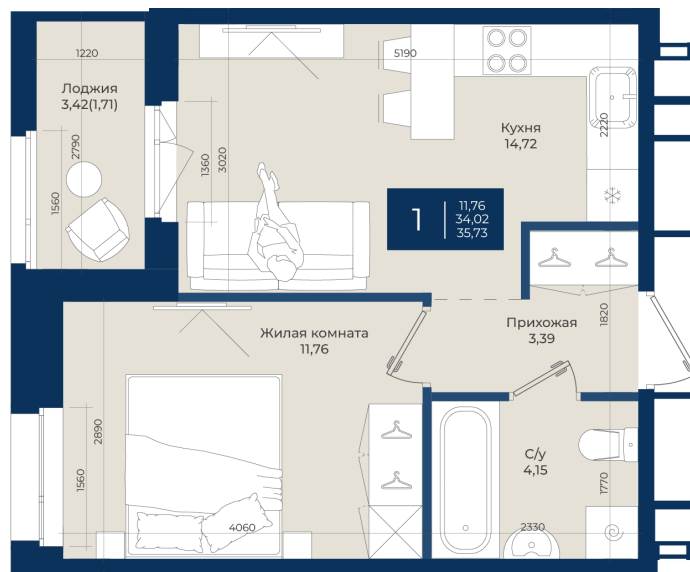

Номер: 351

Отсканируйте QR-код
и смотрите на сайте
новатория.спб.рф

1 комнатная 35.73 м²

~~6 199 155 руб.~~

5 579 240 руб.

В ипотеку от 18 795 руб.

Ипотека 4,3%

Корпус	Корпус А, 2 очередь	Этаж	4
Секция	7	Сдача	4 кв. 2027

04.06.2026 05:13 (Мск)

Не является публичной офертой, цена может быть скорректирована.
Информация взята с сайта «новатория.спб.рф».

На этаже 4

1 комнатная 35.73 м²

04.06.2026 05:13 (Мск)

Не является публичной офертой, цена может быть скорректирована.
Информация взята с сайта «новатория.спб.рф».

На генплане
Корпус А, 2
очередь

1 комнатная 35.73 м²

04.06.2026 05:13 (Мск)

Не является публичной офертой, цена может быть скорректирована.
Информация взята с сайта «новатория.спб.рф».