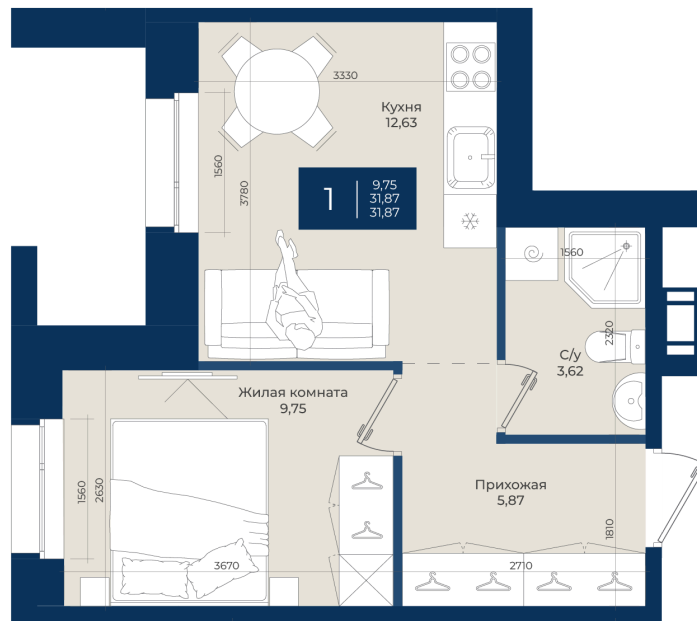

# 1 комнатная 31.87 м<sup>2</sup>

~~5 768 470 руб.~~

5 191 623 руб.

В ипотеку от 17 489 руб.

Ипотека 4,3%

Корпус	Корпус А, 2 очередь	Этаж	11
Секция	7	Сдача	4 кв. 2027

04.06.2026 05:13 (Мск)

Не является публичной офертой, цена может быть скорректирована.  
Информация взята с сайта «новатория.спб.рф».

# На этаже 11

1 комнатная 31.87 м<sup>2</sup>

04.06.2026 05:13 (Мск)

Не является публичной офертой, цена может быть скорректирована.  
Информация взята с сайта «новатория.спб.рф».

На генплане  
Корпус А, 2  
очередь