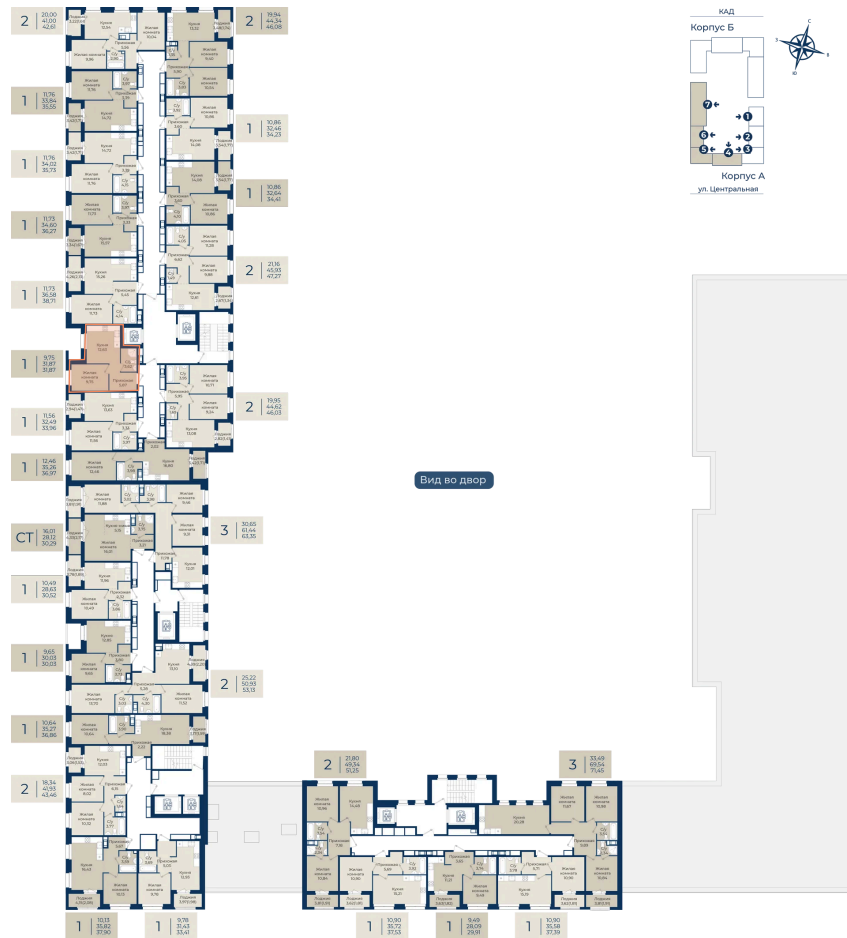

# 1 комнатная 31.87 м<sup>2</sup>

~~5 768 470 руб.~~

5 191 623 руб.

В ипотеку от 17 489 руб.

Ипотека 4,3%

Корпус	Корпус А, 2 очередь	Этаж	11
Секция	7	Сдача	4 кв. 2027

04.06.2026 05:13 (Мск)

Не является публичной офертой, цена может быть скорректирована.  
Информация взята с сайта «новатория.спб.рф».

# На этаже 11

1 комнатная 31.87 м<sup>2</sup>

04.06.2026 05:13 (Мск)

Не является публичной офертой, цена может быть скорректирована.  
Информация взята с сайта «новатория.спб.рф».

На генплане  
Корпус А, 2  
очередь