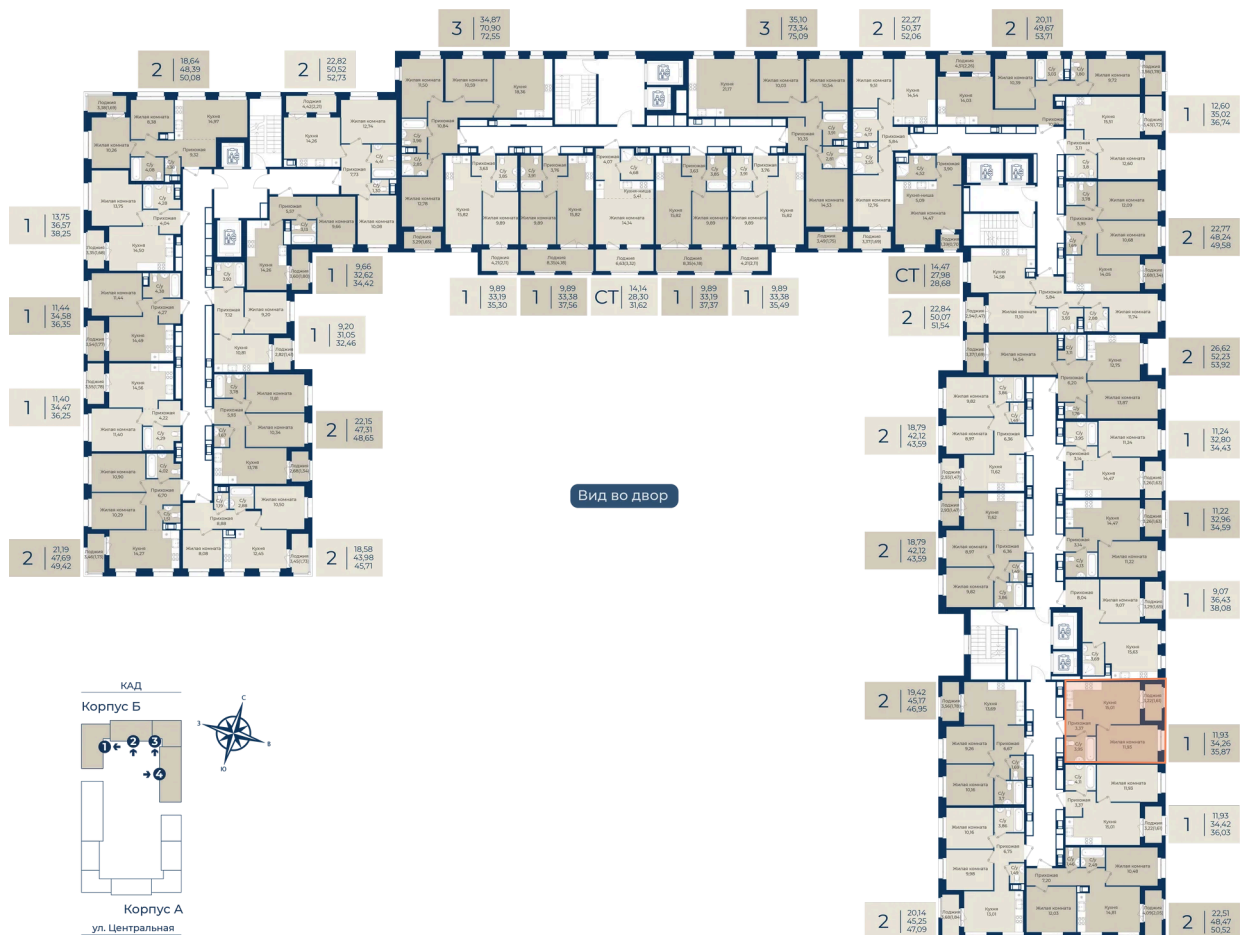

Номер: 281

Отсканируйте QR-код
и смотрите на сайте
новатория.спб.рф

1 комнатная 35.87 м²

~~6 223 445 руб.~~

5 787 804 руб.

В ипотеку от 19 497 руб.

Ипотека 4,3%

Корпус	Корпус Б, 2 очередь	Этаж	4
Секция	4	Сдача	4 кв. 2027

21.04.2026 16:30 (Мск)

Не является публичной офертой, цена может быть скорректирована. Информация взята с сайта «новатория.спб.рф»

На этаже 4

1 комнатная 35.87 м²

21.04.2026 16:30 (Мск)

Не является публичной офертой, цена может быть скорректирована. Информация взята с сайта «новатория.спб.рф»

На генплане Корпус Б, 2 очередь

1 комнатная 35.87 м²

21.04.2026 16:30 (Мск)

Не является публичной офертой, цена может быть скорректирована. Информация взята с сайта «новатория.спб.рф»