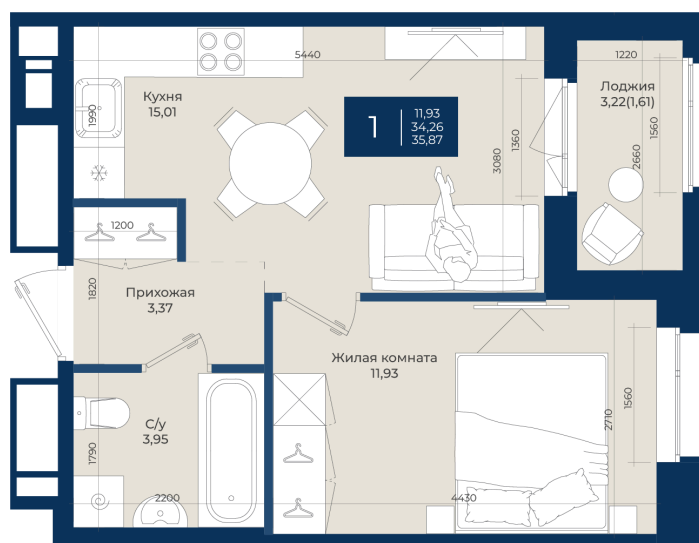

Номер: 281

Отсканируйте QR-код
и смотрите на сайте
новатория.спб.рф

1 комнатная 35.87 м²

~~6 223 445 руб.~~

5 601 101 руб.

В ипотеку от 18 868 руб.

Ипотека 4,3%

Корпус	Корпус Б, 2 очередь	Этаж	4
Секция	4	Сдача	4 кв. 2027

06.06.2026 18:56 (Мск)

Не является публичной офертой, цена может быть скорректирована.
Информация взята с сайта «новатория.спб.рф».

На этаже 4

1 комнатная 35.87 м²

06.06.2026 18:56 (Мск)

Не является публичной офертой, цена может быть скорректирована.
Информация взята с сайта «новатория.спб.рф».

На генплане Корпус Б, 2 очередь

1 комнатная 35.87 м²

06.06.2026 18:56 (Мск)

Не является публичной офертой, цена может быть скорректирована.
Информация взята с сайта «новатория.спб.рф».