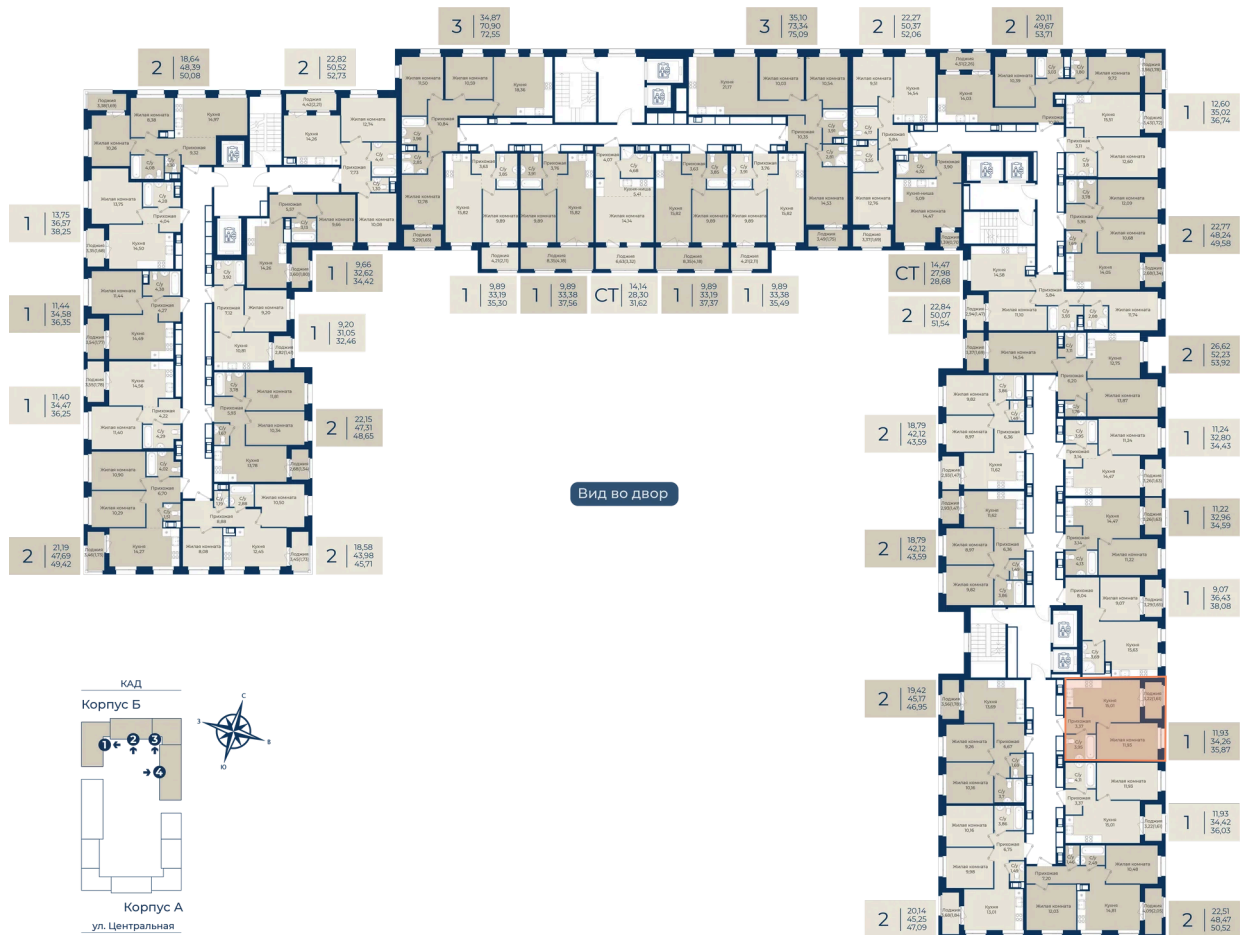

Номер: 281

Отсканируйте QR-код
и смотрите на сайте
новатория.спб.рф

1 комнатная 35.87 м²

~~6 223 445 руб.~~

5 601 101 руб.

В ипотеку от 18 868 руб.

Ипотека 4,3%

Корпус	Корпус Б, 2 очередь	Этаж	4
Секция	4	Сдача	4 кв. 2027

06.06.2026 18:56 (Мск)

Не является публичной офертой, цена может быть скорректирована.
Информация взята с сайта «новатория.спб.рф».

На этаже 4

1 комнатная 35.87 м²

06.06.2026 18:56 (Мск)

Не является публичной офертой, цена может быть скорректирована.
Информация взята с сайта «новатория.спб.рф».

На генплане Корпус Б, 2 очередь

1 комнатная 35.87 м²

06.06.2026 18:56 (Мск)

Не является публичной офертой, цена может быть скорректирована.
Информация взята с сайта «новатория.спб.рф».