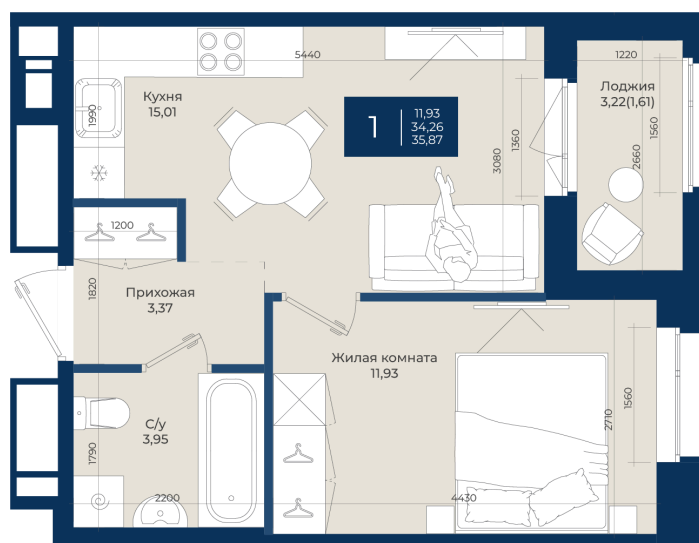

Номер: 281

Отсканируйте QR-код
и смотрите на сайте
новатория.спб.рф

1 комнатная 35.87 м²

~~6 223 445 руб.~~

5 787 804 руб.

В ипотеку от 19 497 руб.

Ипотека 4,3%

Корпус	Корпус Б, 2 очередь	Этаж	4
Секция	4	Сдача	4 кв. 2027

21.04.2026 16:30 (Мск)

Не является публичной офертой, цена может быть скорректирована. Информация взята с сайта «новатория.спб.рф»

На этаже 4

1 комнатная 35.87 м²

21.04.2026 16:30 (Мск)

Не является публичной офертой, цена может быть скорректирована. Информация взята с сайта «новатория.спб.рф»

На генплане Корпус Б, 2 очередь

1 комнатная 35.87 м²

21.04.2026 16:30 (Мск)

Не является публичной офертой, цена может быть скорректирована. Информация взята с сайта «новатория.спб.рф»