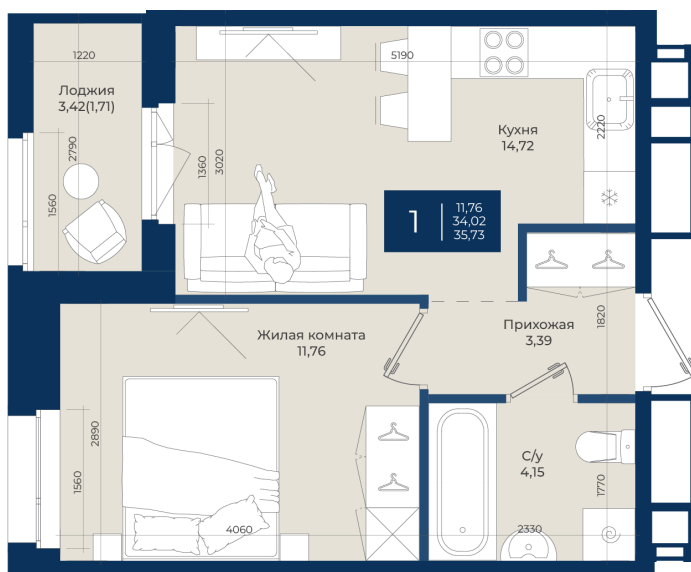

# 1 комнатная

## 35.73 м<sup>2</sup>

~~6 181 290 руб.~~

**5 748 600 руб.**

В ипотеку от 19 365 руб.

Ипотека 4,3%

Корпус	Корпус А, 2 очередь	Этаж	3
Секция	7	Сдача	4 кв. 2027

21.04.2026 16:53 (Мск)

Не является публичной офертой, цена может быть скорректирована. Информация взята с сайта «новатория.спб.рф»

# На этаже 3

1 комнатная 35.73 м<sup>2</sup>

21.04.2026 16:53 (Мск)

Не является публичной офертой, цена может быть скорректирована. Информация взята с сайта «новатория.спб.рф»

На генплане  
Корпус А, 2  
очередь