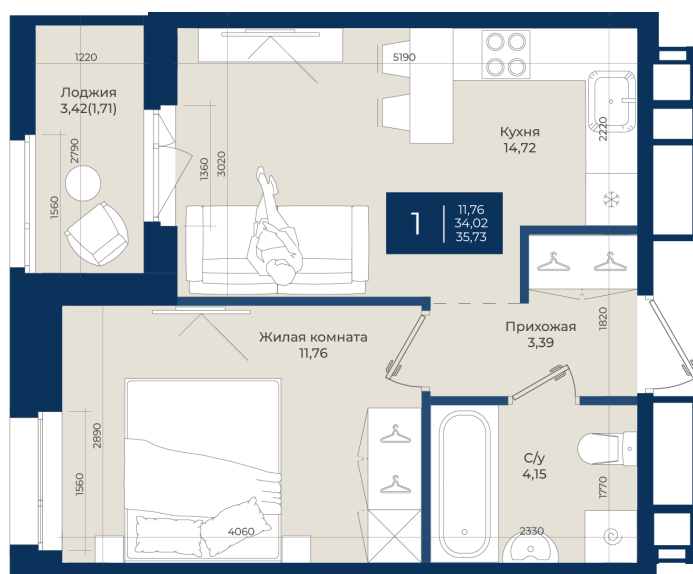

# 1 комнатная 35.73 м<sup>2</sup>

~~6 181 290 руб.~~

**5 563 161 руб.**

В ипотеку от 18 741 руб.

Ипотека 4,3%

Корпус	Корпус А, 2 очередь	Этаж	3
Секция	7	Сдача	4 кв. 2027

06.06.2026 22:19 (Мск)

Не является публичной офертой, цена может быть скорректирована.  
Информация взята с сайта «новатория.спб.рф».

# На этаже 3

1 комнатная 35.73 м<sup>2</sup>

06.06.2026 22:19 (Мск)

Не является публичной офертой, цена может быть скорректирована.  
Информация взята с сайта «новатория.спб.рф».

# На генплане Корпус А, 2 очередь

1 комнатная 35.73 м<sup>2</sup>

06.06.2026 22:19 (Мск)

Не является публичной офертой, цена может быть скорректирована.  
Информация взята с сайта «новатория.спб.рф».