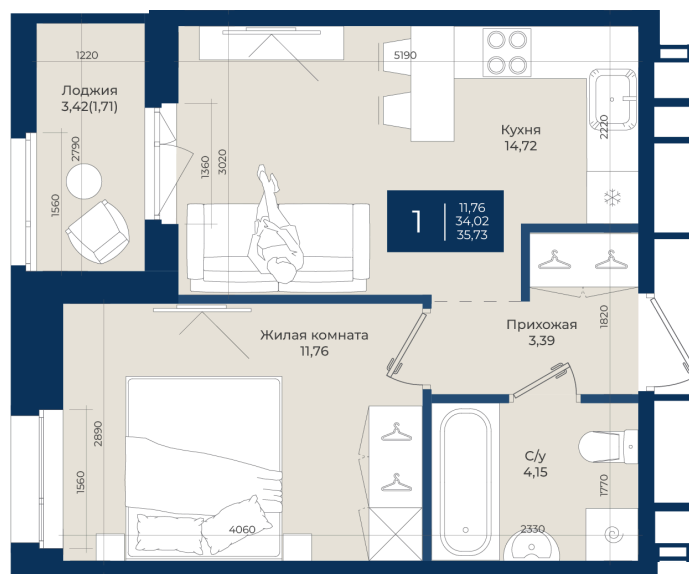

Номер: 338

Отсканируйте QR-код
и смотрите на сайте
новатория.спб.рф

1 комнатная 35.73 м²

~~6 181 290 руб.~~

5 563 161 руб.

В ипотеку от 18 741 руб.

Ипотека 4,3%

| | | | |
|--------|---------------------|-------|------------|
| Корпус | Корпус А, 2 очередь | Этаж | 3 |
| Секция | 7 | Сдача | 4 кв. 2027 |

06.06.2026 21:21 (Мск)

Не является публичной офертой, цена может быть скорректирована.
Информация взята с сайта «новатория.спб.рф».

На этаже 3

1 комнатная 35.73 м²

06.06.2026 21:21 (Мск)

Не является публичной офертой, цена может быть скорректирована.
Информация взята с сайта «новатория.спб.рф».

На генплане
Корпус А, 2
очередь

1 комнатная 35.73 м²

06.06.2026 21:21 (Мск)

Не является публичной офертой, цена может быть скорректирована.
Информация взята с сайта «новатория.спб.рф».