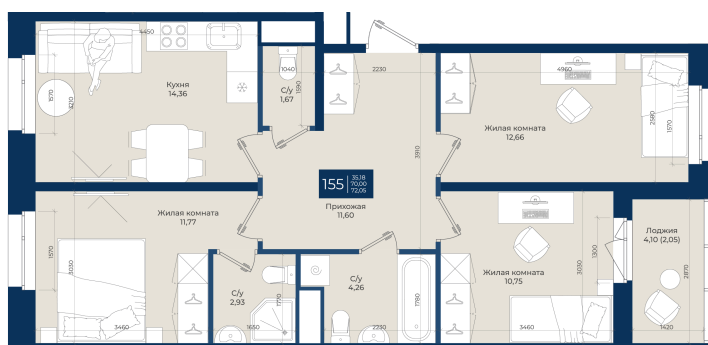

Номер: 155

3 комнатная 72.05 м²

Отсканируйте QR-код
и смотрите на сайте
новатория.спб.рф

~~13 811 985 руб.~~

13 121 386 руб.

В ипотеку от 44 201 руб.

Ипотека 4,3%

3

Мастер-спальня

Корпус

Корпус А, 1 очередь

Этаж

12

Секция

3

Сдача

4 кв. 2026

06.06.2026 21:18 (Мск)

Не является публичной офертой, цена может быть скорректирована.
Информация взята с сайта «новатория.спб.рф».

На этаже 12

3 комнатная 72.05 м²

06.06.2026 21:18 (Мск)

Не является публичной офертой, цена может быть скорректирована.
Информация взята с сайта «новатория.спб.рф».

На генплане Корпус А, 1 очередь

3 комнатная 72.05 м²

06.06.2026 21:18 (Мск)

Не является публичной офертой, цена может быть скорректирована.
Информация взята с сайта «новатория.спб.рф».