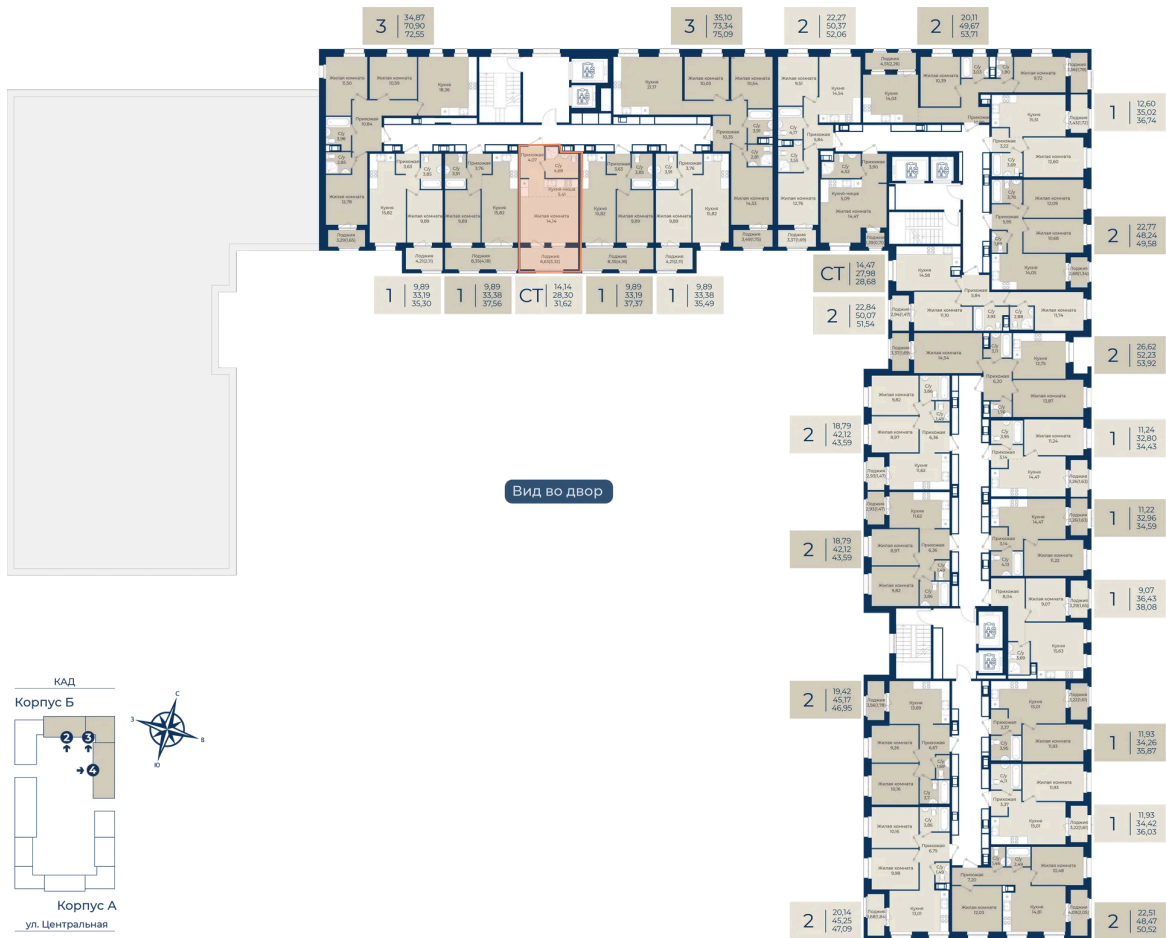

Номер: 155

Студия 31.62 м²

Отсканируйте QR-код
и смотрите на сайте
новатория.спб.рф

~~6 039 420 руб.~~

5 435 478 руб.

В ипотеку от 18 311 руб.

Ипотека 4,3%

Корпус	Корпус Б, 2 очередь	Этаж	10
Секция	2	Сдача	4 кв. 2027

30.06.2026 02:55 (Мск)

Не является публичной офертой, цена может быть скорректирована.
Информация взята с сайта «новатория.спб.рф».

На этаже 10

Студия 31.62 м²

30.06.2026 02:55 (Мск)

Не является публичной офертой, цена может быть скорректирована.
Информация взята с сайта «новатория.спб.рф».

На генплане Корпус Б, 2 очередь

Студия 31.62 м²

30.06.2026 02:55 (Мск)

Не является публичной офертой, цена может быть скорректирована.
Информация взята с сайта «новатория.спб.рф».