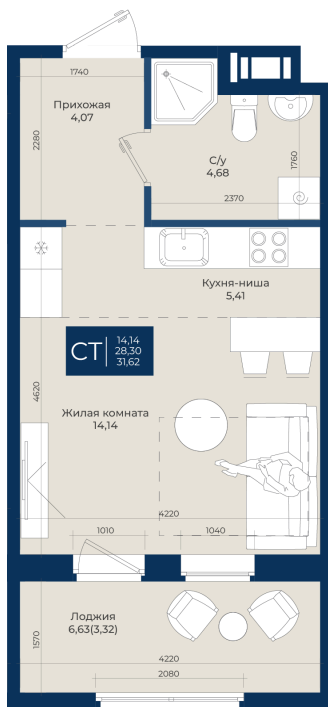

Номер: 155

Студия 31.62 м²

Отсканируйте QR-код
и смотрите на сайте
новатория.спб.рф

~~6 039 420 руб.~~

5 435 478 руб.

В ипотеку от 18 311 руб.

Ипотека 4,3%

Корпус	Корпус Б, 2 очередь	Этаж	10
Секция	2	Сдача	4 кв. 2027

30.06.2026 02:55 (Мск)

Не является публичной офертой, цена может быть скорректирована.
Информация взята с сайта «новатория.спб.рф».

На этаже 10

Студия 31.62 м²

30.06.2026 02:55 (Мск)

Не является публичной офертой, цена может быть скорректирована.
Информация взята с сайта «новатория.спб.рф».

На генплане Корпус Б, 2 очередь

Студия 31.62 м²

30.06.2026 02:55 (Мск)

Не является публичной офертой, цена может быть скорректирована.
Информация взята с сайта «новатория.спб.рф».