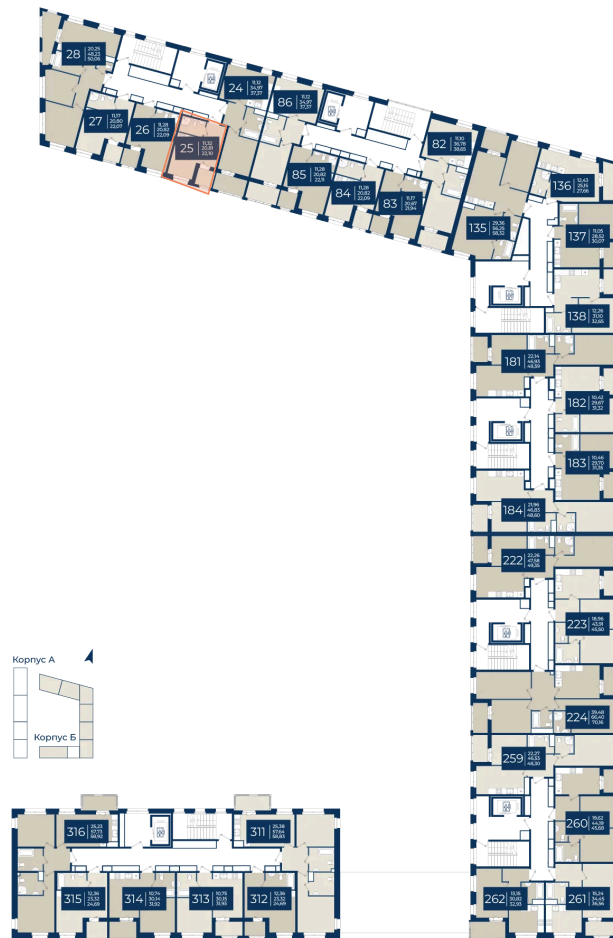

Номер: 25

Студия 22.1 м²

Отсканируйте QR-код
и смотрите на сайте
новатория.спб.рф

4 910 620 руб.

4 321 346 руб.

В ипотеку от 14 557 руб.

Ипотека 4,3%

ю гвор

Корпус	Корпус Б, 1 очередь	Этаж	6
Секция	1	Сдача	4 кв. 2026

13.06.2026 18:13 (Мск)

Не является публичной офертой, цена может быть скорректирована.
Информация взята с сайта «новатория.спб.рф».

На этаже 6

Студия 22.1 м²

13.06.2026 18:13 (Мск)

Не является публичной офертой, цена может быть скорректирована.
Информация взята с сайта «новатория.спб.рф».

На генплане Корпус Б, 1 очередь

Студия 22.1 м²

13.06.2026 18:13 (Мск)

Не является публичной офертой, цена может быть скорректирована.
Информация взята с сайта «новатория.спб.рф».